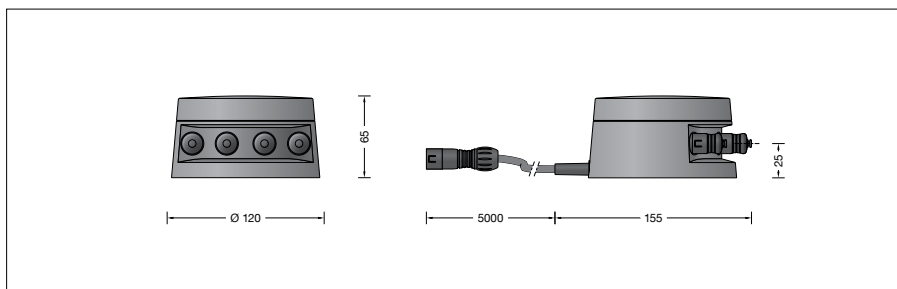

BEGA

13 568

Smart Extender

IP 65

Projekt · Referenznummer

Datum

Produktdatenblatt

Anwendung

Smart Extender mit 5 m Anschlussleitung und 48 V-Stecker zum Anschluss an die BEGA Plug & Play Smart Tower 13 566 und 13 567. Jeder der 4 Ausgänge ist einzeln schalt- und dimmbar.

Die Konfiguration erfolgt über die komfortable App BEGA Smart.

Zur Bedienung des LED-Lichtsystems empfehlen wir die Fernsteuerungen PRO (13 569) oder ONE (10 526).

Produktbeschreibung

Gehäuse aus glasfaserverstärktem Kunststoff
5 m Anschlussleitung H05RN-F 3 × 0,75[□]
mit 48 V-Stecker

Zigbee 3.0 und Bluetooth 4.2

4 Ausgänge, einzeln schalt- und dimmbar,
zum Anschluss von Leuchten und weiterer
Smart Extender

Umgebungstemperatur: -20°C bis +50°C

Schutzart IP 65

Staubdicht und Schutz gegen Strahlwasser

CE – Konformitätszeichen

Ergänzungsteile

10 596 Verlängerungsleitung 5 m

10 597 Verlängerungsleitung 10 m

10 526 Remote Control ONE

13 569 Remote Control PRO

70 588 Gateway
zur Steuerung der Beleuchtungs-
anlage per App BEGA Gateway mit
einem Smartphone oder Tablet

EU-Konformitätserklärung

Die BEGA Gartenbrink-Leuchten KG erklärt hiermit, dass der Funkanlagentyp 13 568 der Richtlinie 2014/53/EU (RED) entspricht. Der vollständige Text der EU-Konformitätserklärung ist unter der folgenden Internetadresse verfügbar: <https://www.bega.com/conf/de/13568>