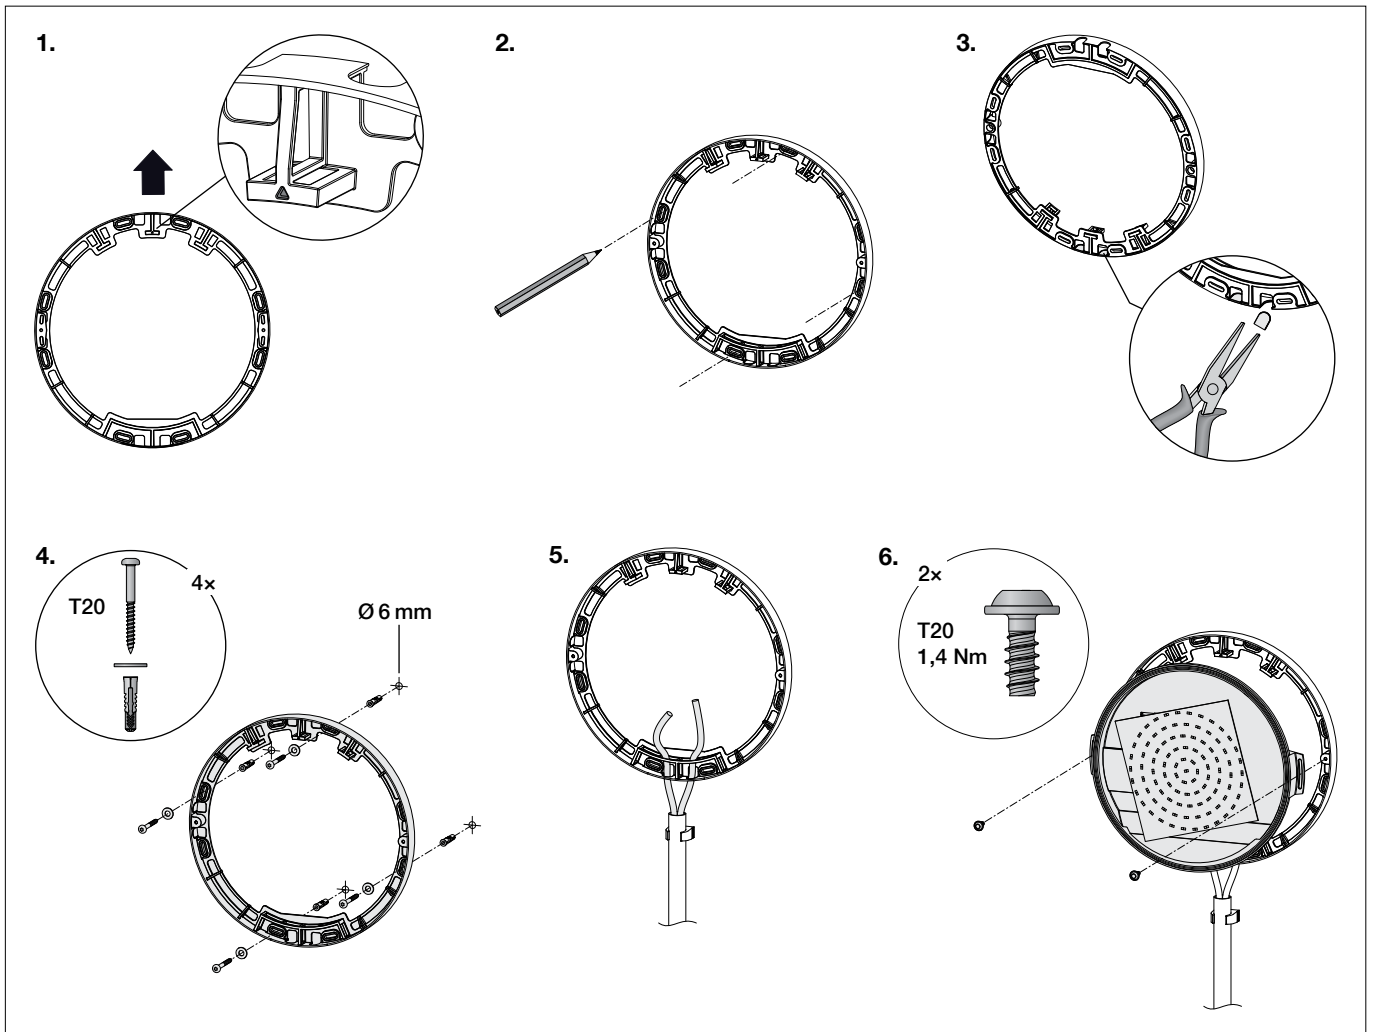

BEGA

13 637

Montagerahmen
 Mounting frame
 Cadre de montage

Montageanleitung

Installation instructions

Notice de montage

BEGA

13 637

Marco de montaje
Telaio di montaggio
Montageframe

Instrucciones de montaje

Istruzioni di montaggio

Montageanleitung