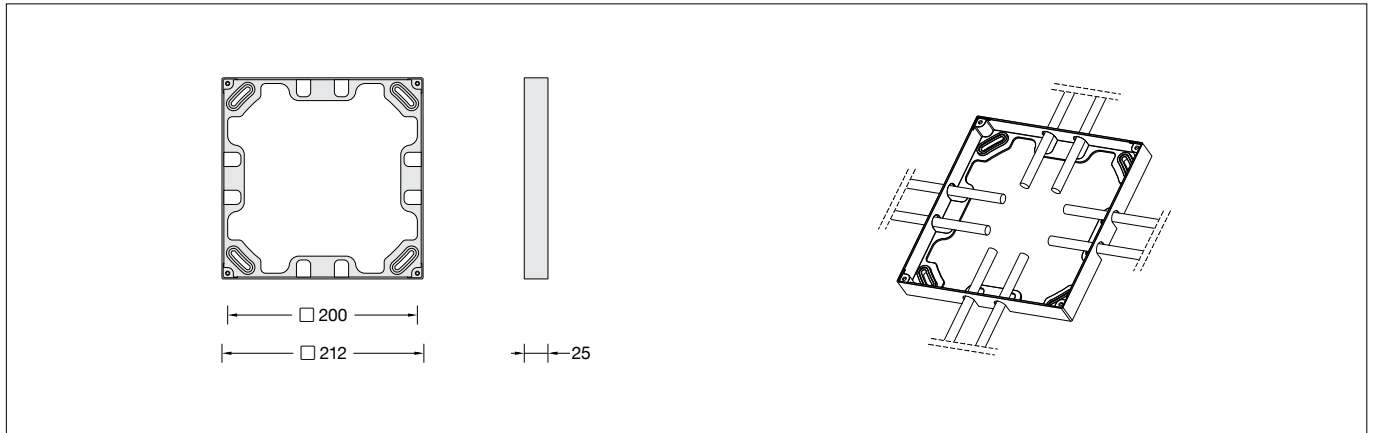

BEGA

13 638

Montagerahmen
 Mounting frame
 Cadre de montage

Montageanleitung

Installation instructions

Notice de montage

BEGA

13 638

Marco de montaje
Telaio di montaggio
Montageframe

Instrucciones de montaje

Istruzioni di montaggio

Montagehandleiding