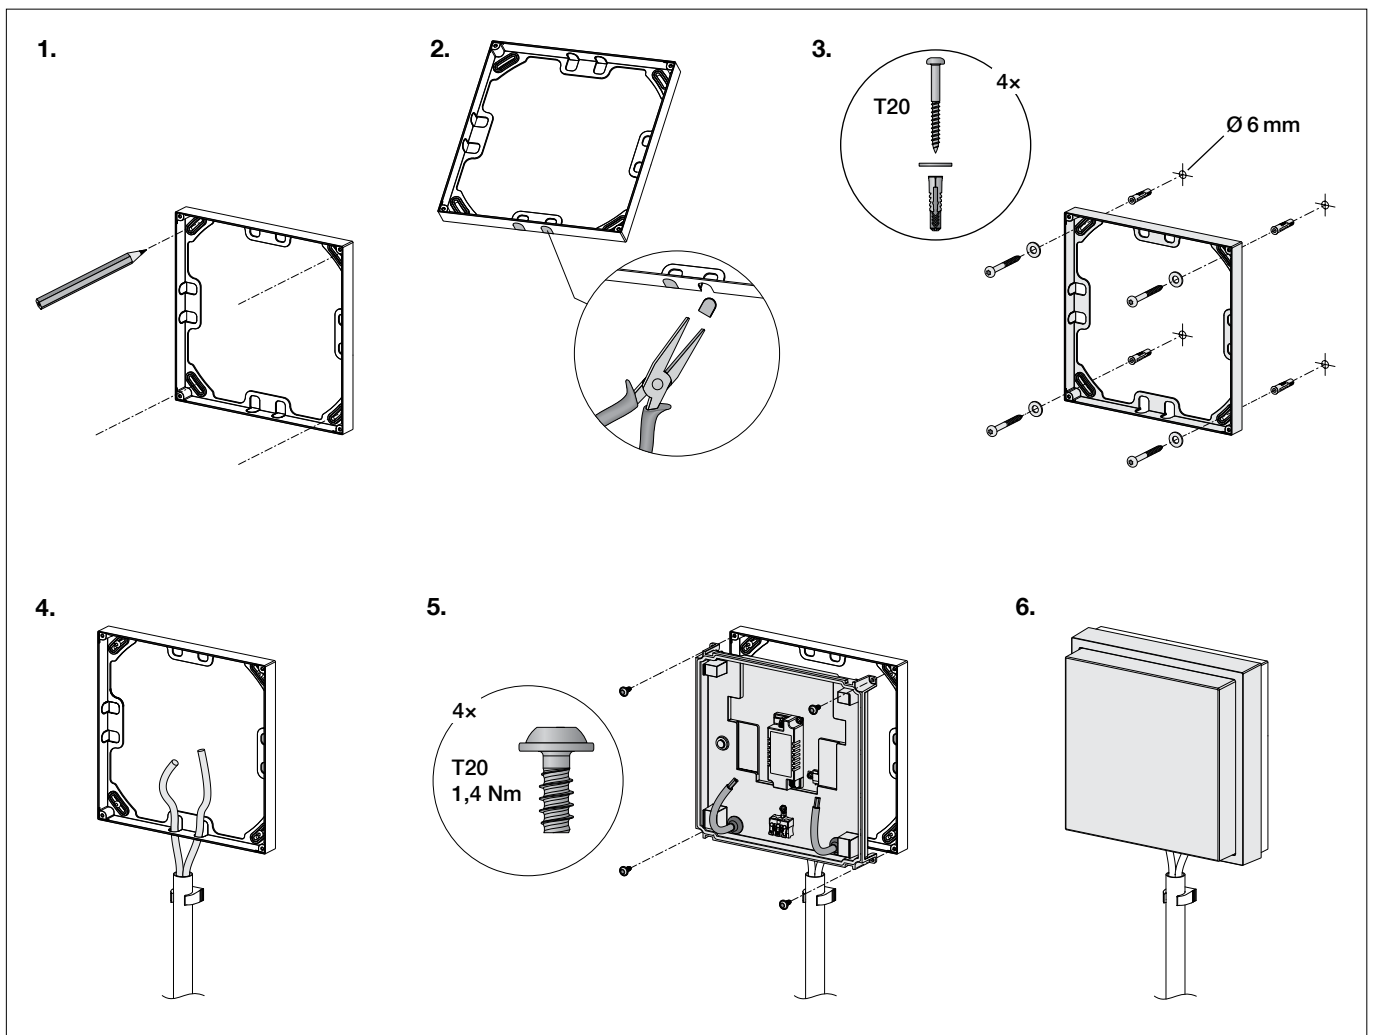

BEGA

13 638

Montagerahmen
 Mounting frame
 Cadre de montage

Montageanleitung

Installation instructions

Notice de montage

BEGA

13 638

Marco de montaje
Telaio di montaggio
Montageframe

Instrucciones de montaje

Istruzioni di montaggio

Montagehandleiding