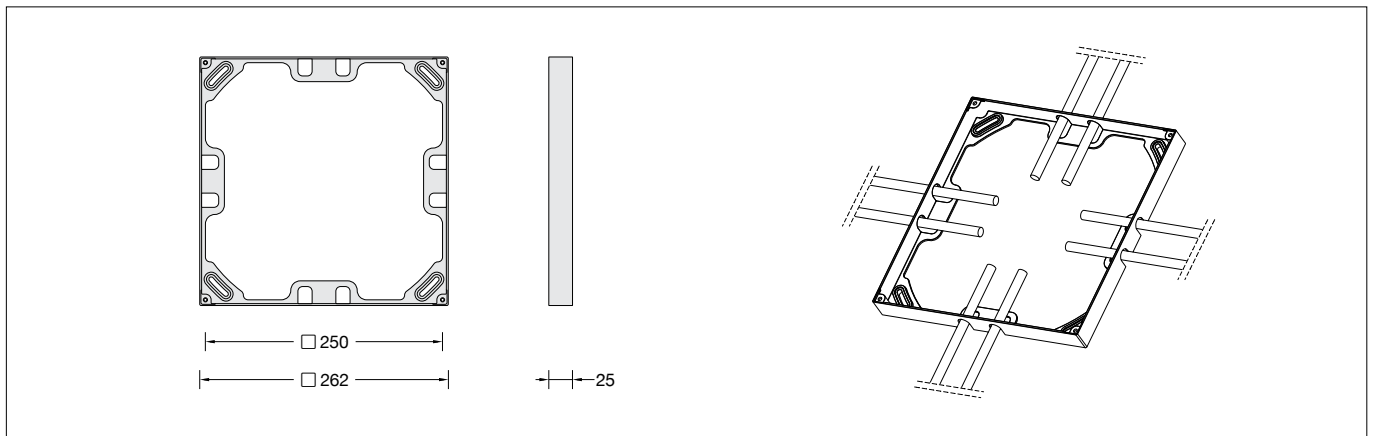

BEGA

13 639

Montagerahmen
 Mounting frame
 Cadre de montage

Montageanleitung

Installation instructions

Notice de montage

BEGA

13 639

Marco de montaje
Telaio di montaggio
Montageframe

Instrucciones de montaje

Istruzioni di montaggio

Montageanleitung