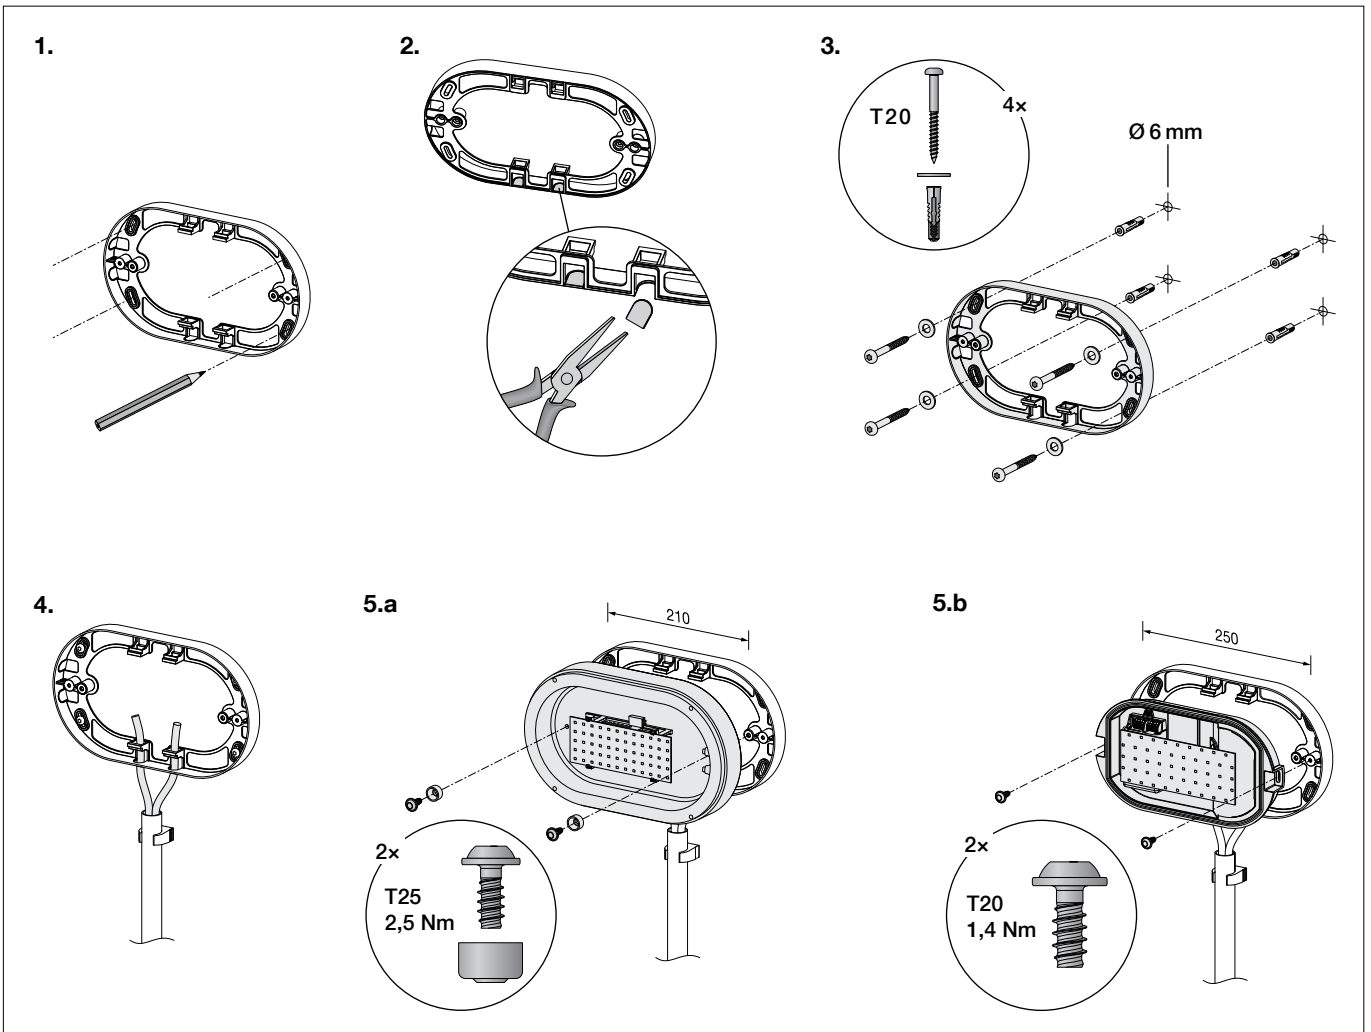

BEGA

13641

Montagerahmen
 Mounting frame
 Cadre de montage

Montageanleitung

Installation instructions

Notice de montage

BEGA

13641

Marco de montaje
Telaio di montaggio
Montageframe

Instrucciones de montaje

Istruzioni di montaggio

Montageanleitung