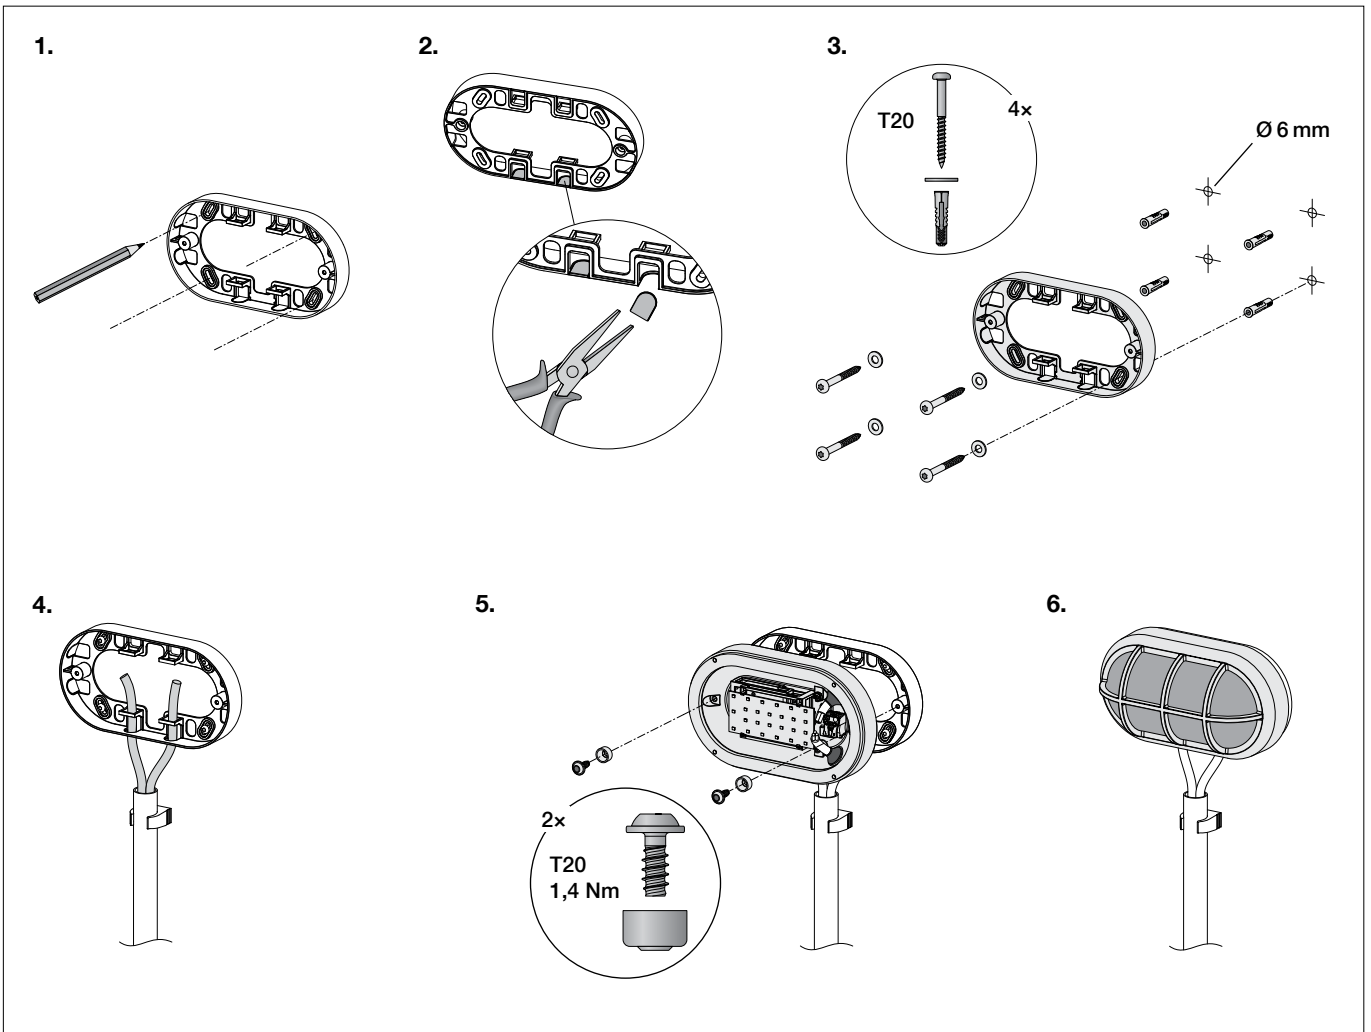

BEGA

13642

Montagerahmen
 Mounting frame
 Cadre de montage

Montageanleitung

Installation instructions

Notice de montage

BEGA

13 642

Marco de montaje
Telaio di montaggio
Montageframe

Instrucciones de montaje

Istruzioni di montaggio

Montageanleitung