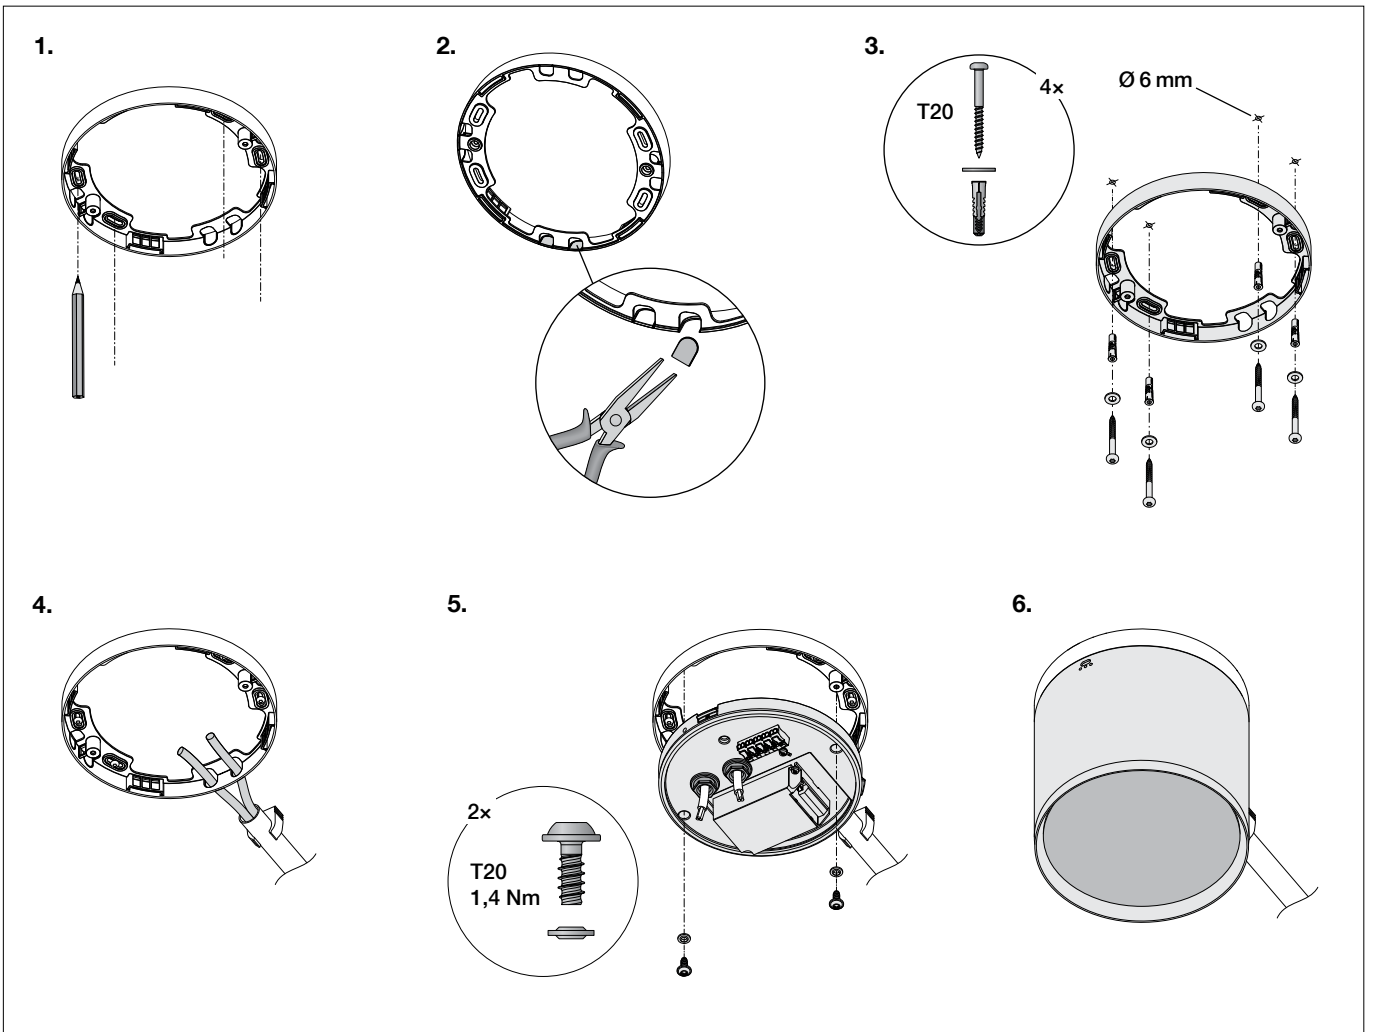

BEGA

13643

Montagerahmen
 Mounting frame
 Cadre de montage

Montageanleitung

Installation instructions

Notice de montage

BEGA

13 643

Marco de montaje
Telaio di montaggio
Montageframe

Instrucciones de montaje

Istruzioni di montaggio

Montageanleitung