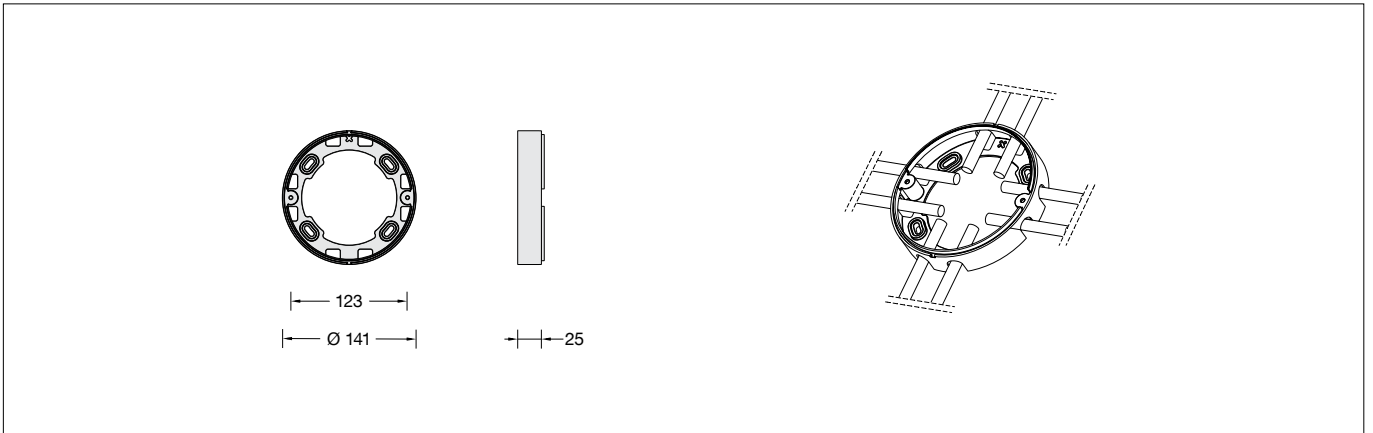

BEGA

13643

Montagerahmen
 Mounting frame
 Cadre de montage

Montageanleitung

Installation instructions

Notice de montage

BEGA

13 643

Marco de montaje
Telaio di montaggio
Montageframe

Instrucciones de montaje

Istruzioni di montaggio

Montageanleitung