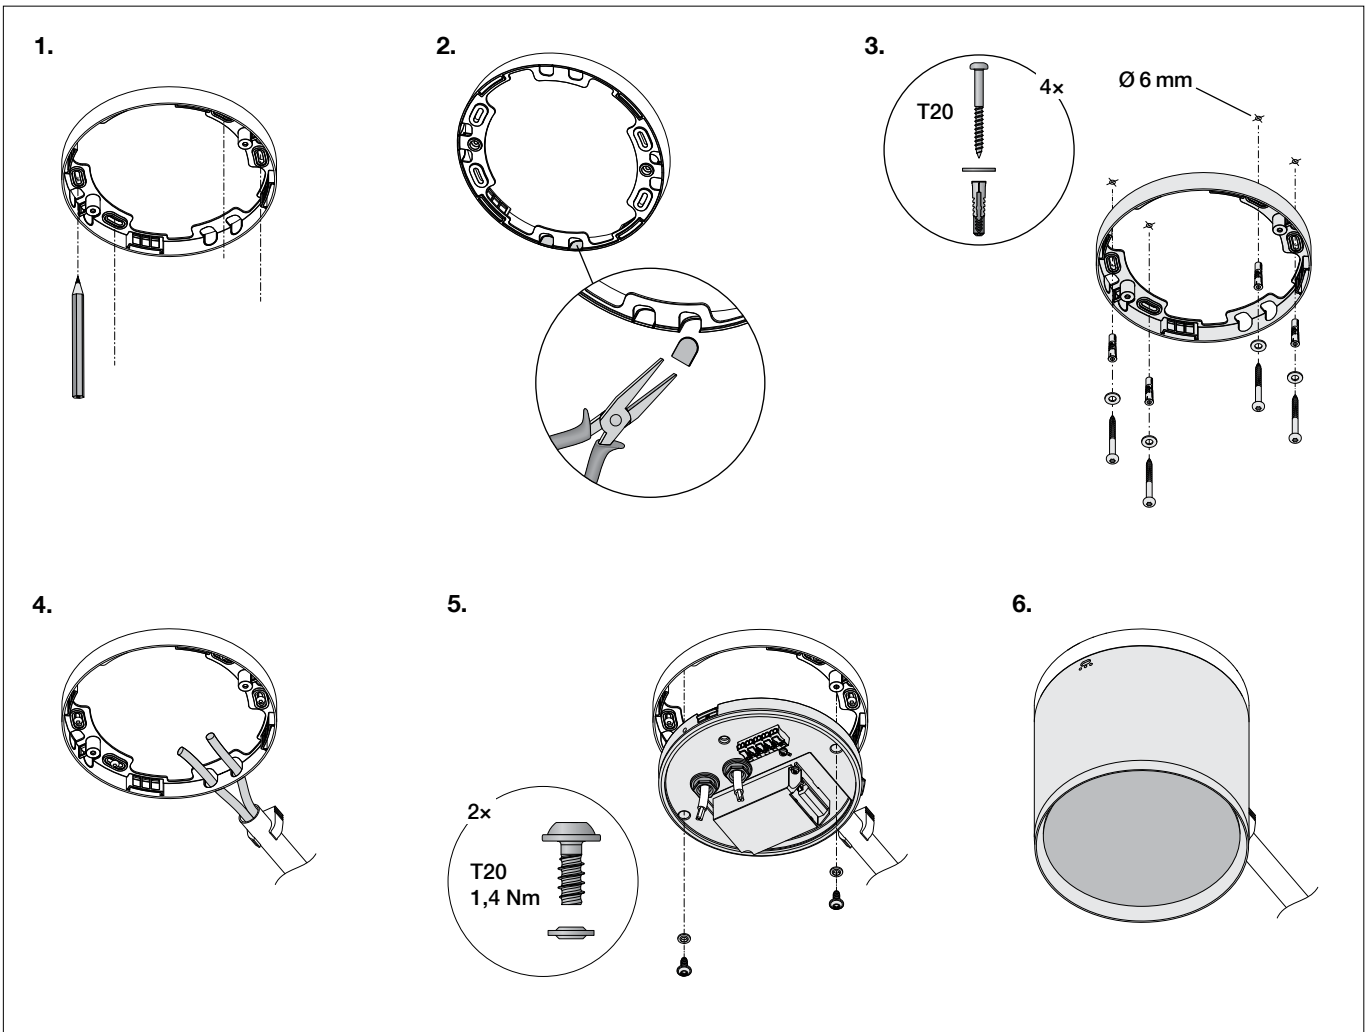

BEGA

13644

Montagerahmen
 Mounting frame
 Cadre de montage

Montageanleitung

Installation instructions

Notice de montage

BEGA

13644

Marco de montaje
Telaio di montaggio
Montageframe

Instrucciones de montaje

Istruzioni di montaggio

Montageanleitung