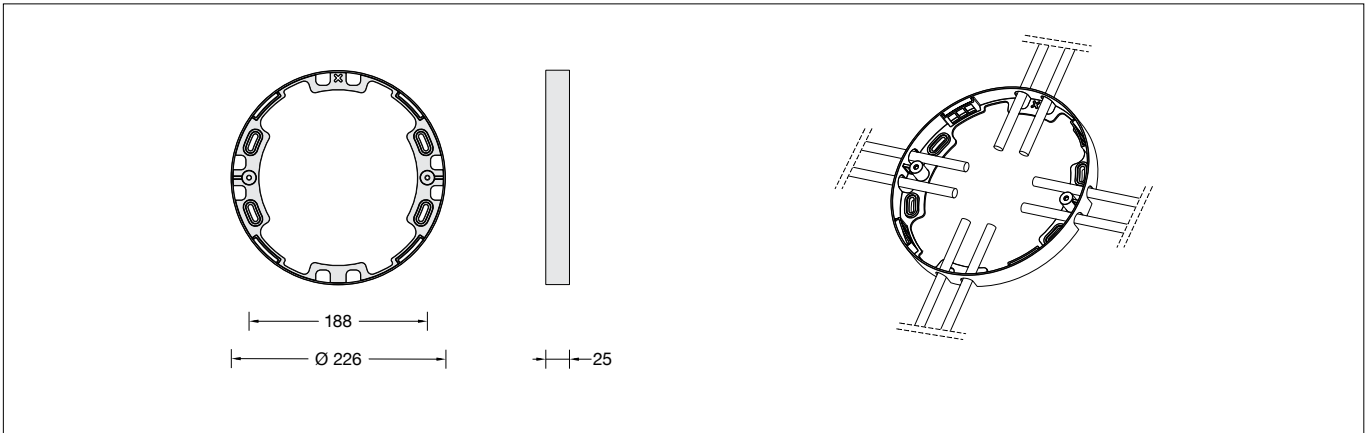

BEGA

13645

Montagerahmen
 Mounting frame
 Cadre de montage

Montageanleitung

Installation instructions

Notice de montage

BEGA

13 645

Marco de montaje
Telaio di montaggio
Montageframe

Instrucciones de montaje

Istruzioni di montaggio

Montageanleitung