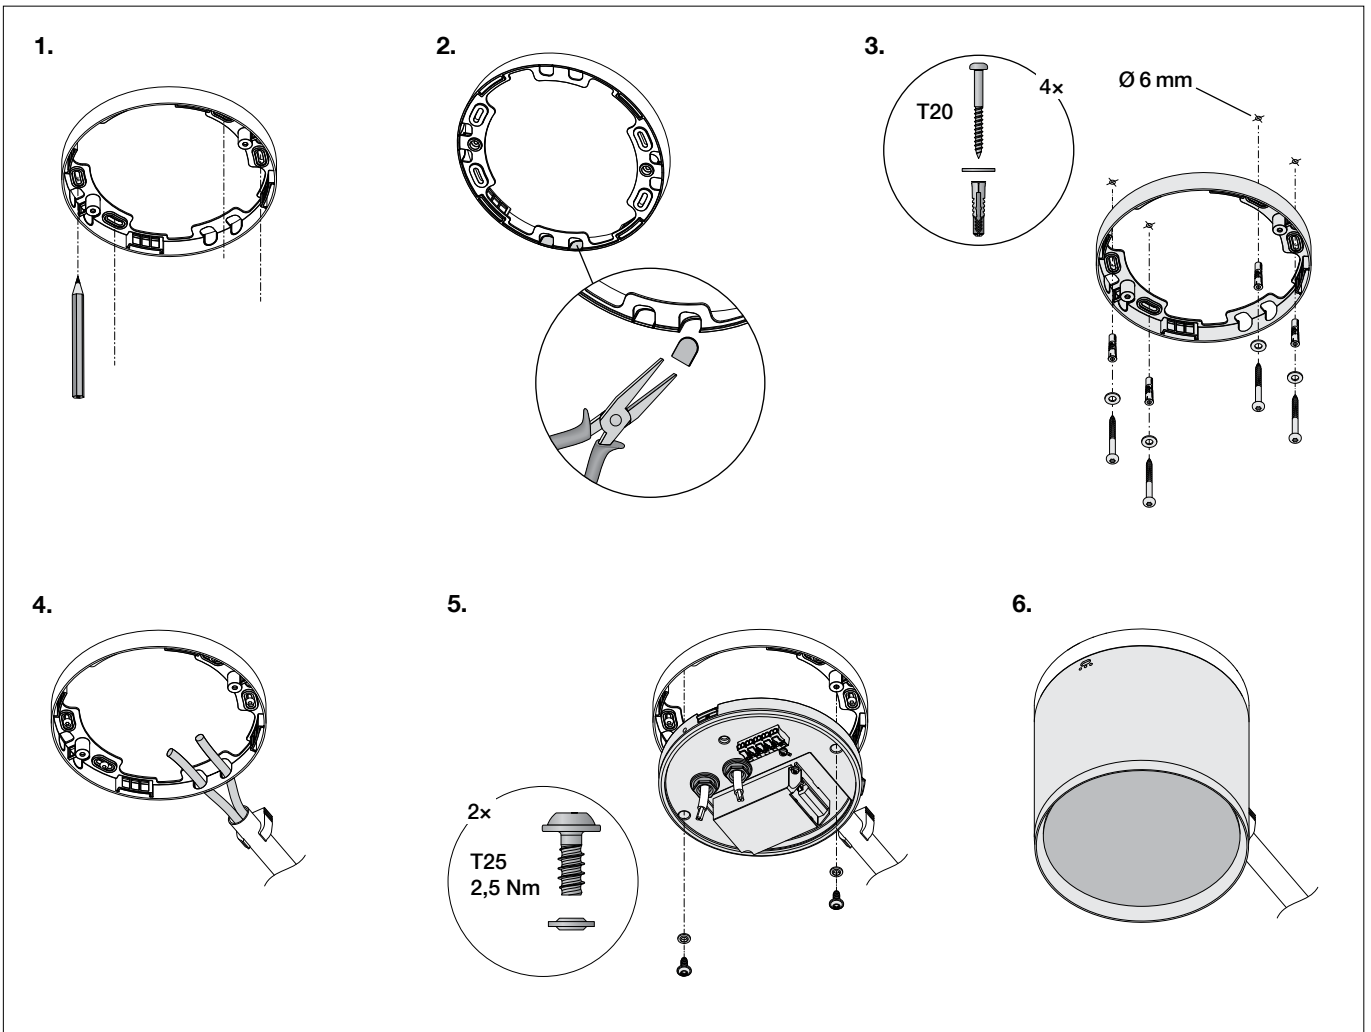

BEGA

13645

Montagerahmen
 Mounting frame
 Cadre de montage

Montageanleitung

Installation instructions

Notice de montage

BEGA

13 645

Marco de montaje
Telaio di montaggio
Montageframe

Instrucciones de montaje

Istruzioni di montaggio

Montageanleitung