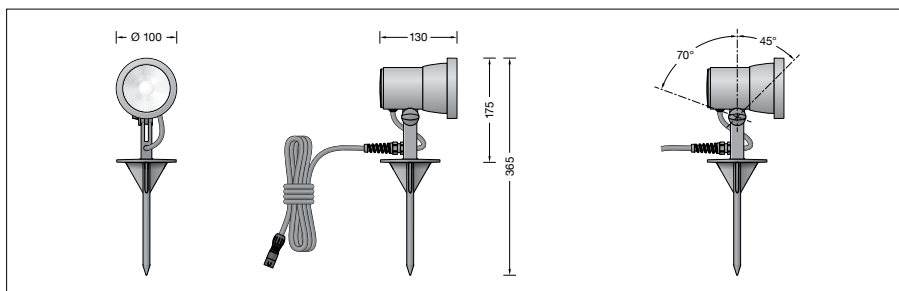

Leuchtmittel

Modul-Anschlussleistung	6,1 W
Leuchten-Anschlussleistung	6,6 W
Bemessungstemperatur	$t_a = 25^{\circ}\text{C}$
Umgebungstemperatur	$t_{a\text{max}} = 55^{\circ}\text{C}$
Spannung	48 V = DC

24 348 K3

Modul-Bezeichnung	LED-1285/930
Farbtemperatur	3000 K
Farbwiedergabeindex	CRI > 90
Modul-Lichtstrom	890 lm
Leuchten-Lichtstrom	631 lm
Leuchten-Lichtausbeute	95,6 lm/W

Lebensdauer · Umgebungstemperatur

Bemessungstemperatur $t_a = 25^{\circ}\text{C}$	
LED-Netzteil:	> 50.000 h
LED-Modul:	83.000 h (L 80 B 50)
	100.000 h (L 70 B 50)

Umgebungstemperatur max. $t_a = 55^{\circ}\text{C}$ (100 %)	
LED-Netzteil:	50.000 h
LED-Modul:	80.000 h (L 80 B 50)
	100.000 h (L 70 B 50)

Lichttechnik

Halbstreuwinkel 50°
Leuchtendaten für das Lichttechnische Berechnungsprogramm DIALux für Außenbeleuchtung, Straßenbeleuchtung und Innenbeleuchtung, sowie Leuchtendaten im EULUMDAT und im IES-Format finden Sie auf unserer Website unter www.bega.com.

Ergänzungsteile

- **13 566** Smart Tower mit Anschlussleitung und Netzstecker
- **13 567** Smart Tower mit Anschlussleitung und freiem Leitungsende
- **13 568** Smart Extender
  Verteiler mit 5 m Leitung und 48 V-Stecker, schalt- und dimmbar über Zigbee Steuerung
- **10 526** Fernsteuerung ONE
- **13 569** Fernsteuerung PRO
- **10 596** Verlängerungsleitung 5 m
- **10 597** Verlängerungsleitung 10 m

70 588 Gateway zur Steuerung der Beleuchtungsanlage per App BEGA Gateway mit einem Smartphone oder Tablet

Zu den Ergänzungsteilen gibt es eine gesonderte Gebrauchsanweisung.