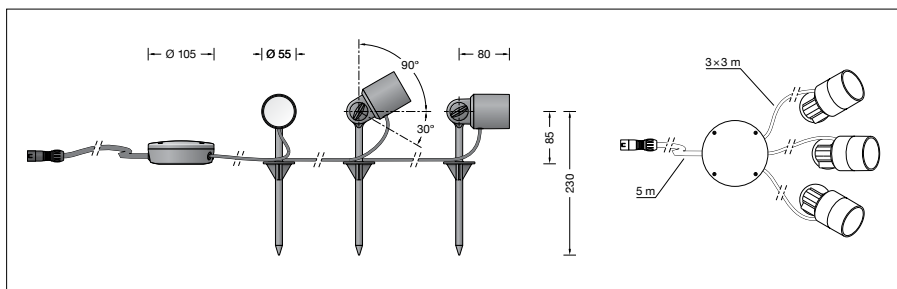

Produktbeschreibung

Gehäuse und Erdspieß aus
glasfaserverstärktem Kunststoff
Sicherheitsglas klar
Silikondichtung
Reflektoroberfläche Reinstaluminium
Schwenkbereich $-30^{\circ}/+90^{\circ}$
Werkzeuglose Brennlageeinstellung
Mit 5 m Leitung zwischen 48 V-Stecker
und dem Verteiler
Leitungslänge zwischen Verteiler
und jedem Scheinwerfer 3 m
Schutzklasse III ⚡
Schutzart IP 65
Staubdicht und Schutz gegen Strahlwasser
Schlagfestigkeit IK07
Schutz gegen mechanische
Schläge < 2 Joule
CE – Konformitätszeichen
Gewicht: 1,4 kg

Lichttechnik

Halbstreuwinkel 26°
Leuchtendaten für das Lichttechnische
Berechnungsprogramm DIALux für
Außenbeleuchtung, Straßenbeleuchtung und
Innenbeleuchtung, sowie Leuchtendaten im
EULUMDAT und im IES-Format finden Sie auf
unserer Website unter www.bega.com.

Leuchtmittel

Modul-Anschlussleistung	3x 3,4 W
Leuchten-Anschlussleistung	11,7 W
Bemessungstemperatur	$t_a = 25^{\circ}\text{C}$
Umgebungstemperatur	$t_{a\text{max}} = 40^{\circ}\text{C}$

Auf Wunsch bieten wir Ihnen gerne Modifikationen
für höhere Umgebungstemperaturen an.
Spannung 48 V = DC

24 366 K3

Modul-Bezeichnung	LED-0817/930
Farbtemperatur	3000 K
Farbwiedergabeindex	CRI > 90
Modul-Lichtstrom	1305 lm
Leuchten-Lichtstrom	861 lm
Leuchten-Lichtausbeute	73,6 lm/W

Lebensdauer · Umgebungstemperatur

Bemessungstemperatur $t_a = 25^{\circ}\text{C}$	
LED-Netzteil:	> 50.000 h
LED-Modul:	> 200.000 h (L80B50)
Umgebungstemperatur $t_{a\text{max}} = 40^{\circ}\text{C}$ (100 %)	
LED-Netzteil:	50.000 h
LED-Modul:	110.000 h (L80B50)

Ergänzungsteile

13 566	Smart Tower mit Anschlussleitung und Netzstecker
13 567	Smart Tower mit Anschlussleitung und freiem Leitungsende
13 568	Smart Extender
	Verteiler mit 5 m Leitung und 48V-Stecker, schalt- und dimmbar über Zigbee Steuerung
10 596	Verlängerungsleitung 5 m
10 597	Verlängerungsleitung 10 m
10 526	Remote Control ONE
13 569	Remote Control PRO
70 588	Gateway zur Steuerung der Beleuchtungsanlage per App BEGA Gateway mit einem Smartphone oder Tablet

Zu den Ergänzungsteilen gibt es eine gesonderte Gebrauchsanweisung.