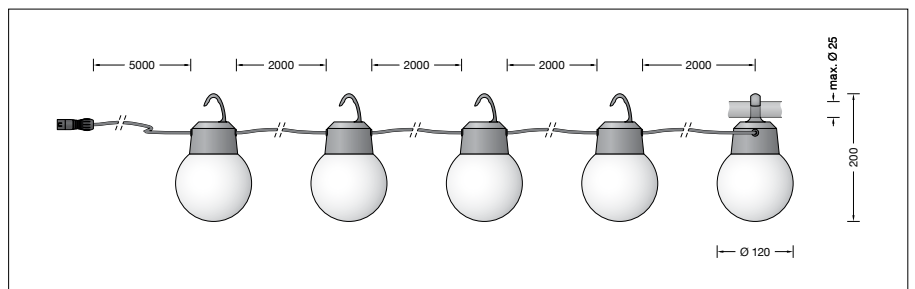

Lichttechnik

Leuchtendaten für das Lichttechnische Berechnungsprogramm DIALux für Außenbeleuchtung, Straßenbeleuchtung und Innenbeleuchtung, sowie Leuchtendaten im EULUMDAT- und im IES-Format finden Sie auf der BEGA Website unter www.bega.com.

Leuchtmittel

Modul-Anschlussleistung	5x 3,2 W
Leuchten-Anschlussleistung	19,1 W
Bemessungstemperatur	$t_a = 25\text{ °C}$
Umgebungstemperatur	$t_{a\text{ max}} = 45\text{ °C}$

Auf Wunsch bieten wir Ihnen gerne Modifikationen für höhere Umgebungstemperaturen an.

Spannung 48 V = DC

24 380 K3

Modul-Bezeichnung	LED-0835/830
Farbtemperatur	3000 K
Farbwiedergabeindex	CRI > 80
Modul-Lichtstrom	3250 lm
Leuchten-Lichtstrom	2705 lm
Leuchten-Lichtausbeute	141,6 lm/W

Lebensdauer · Umgebungstemperatur

Bemessungstemperatur $t_a = 25\text{ °C}$	
LED-Netzteil:	> 50.000 h
LED-Modul:	> 200.000 h (L80 B50) 100.000 h (L90 B50)

Umgebungstemperatur max. $t_a = 45\text{ °C}$ (100 %)

LED-Netzteil:	50.000 h
LED-Modul:	> 200.000 h (L80 B50) 100.000 h (L90 B50)

Ergänzungsteile

- **13 566** Smart Tower mit Anschlussleitung und Netzstecker
- **13 567** Smart Tower mit Anschlussleitung und freiem Leitungsende
- **13 568** Smart Extender Verteiler mit 5 m Leitung und 48V-Stecker, schalt- und dimmbar über Zigbee Steuerung
- **10 596** Verlängerungsleitung 5 m
- **10 597** Verlängerungsleitung 10 m
- **10 526** Fernsteuerung ONE
- **13 569** Fernsteuerung PRO
- **70 588** Gateway zur Steuerung der Beleuchtungsanlage per App BEGA Gateway mit einem Smartphone oder Tablet

Zu den Ergänzungsteilen gibt es eine gesonderte Gebrauchsanweisung.