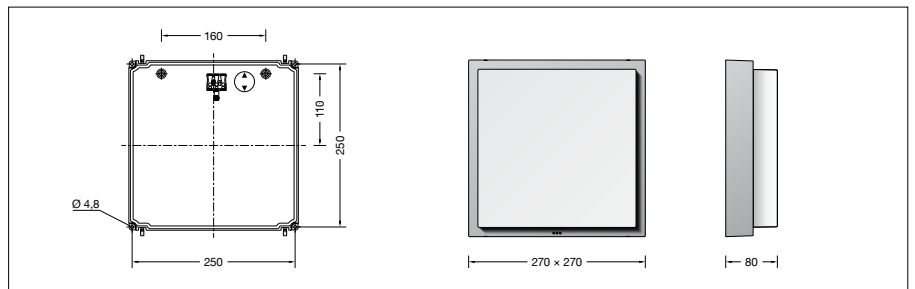

Leuchte besteht aus Aluminiumguss, Aluminium und Edelstahl
Beschichtungstechnologie BEGA Unidure®
Schlagfeste Kunststoffabdeckung
4 Befestigungsbohrungen ø 4,8 mm
Abstand 250 x 250 mm
2 Leitungseinführungen zur Durchverdrahtung der Netzanschlussleitung ø 7-12 mm
Anschlussklemme und Schutzleiterklemme 2,5[□]
LED-Netzteil
220-240 V ~ 0/50-60 Hz
DC 170-276 V
BEGA Thermal Switch®
Temporäre thermische Abschaltung zum Schutz temperaturempfindlicher Bauteile
Schutzklasse I
Schutzart IP 65
Staubdicht und Schutz gegen Strahlwasser
Schlagfestigkeit IK07
Schutz gegen mechanische Schläge < 2 Joule
⚡ 10 ⚡ – Sicherheitszeichen
CE – Konformitätszeichen
Gewicht: 2,0 kg
Dieses Produkt enthält Lichtquellen der Energieeffizienzklasse(n) C

Einschaltstrom

Einschaltstrom: 5 A / 50 µs
Maximale Anzahl Leuchten dieser Bauart je Leitungsschutzschalter:
B 10A: 31 Leuchten
B 16A: 50 Leuchten
C 10A: 52 Leuchten
C 16A: 85 Leuchten

Leuchtmittel

Modul-Anschlussleistung 11,5 W
Leuchten-Anschlussleistung 13,5 W
Bemessungstemperatur $t_a = 25\text{ °C}$
Umgebungstemperatur $t_{a\text{ max}} = 45\text{ °C}$

Auf Wunsch bieten wir Ihnen gerne Modifikationen für höhere Umgebungstemperaturen an.

24 770 K3

Modul-Bezeichnung LED-1286/830
Farbtemperatur 3000 K
Farbwiedergabeindex CRI > 80
Modul-Lichtstrom 2055 lm
Leuchten-Lichtstrom* 1167 lm
Leuchten-Lichtausbeute* 86,4 lm/W

* vorläufige Daten

Lebensdauer · Umgebungstemperatur

Bemessungstemperatur $t_a = 25\text{ °C}$
LED-Netzteil: > 50.000 h
LED-Modul: 170.000 h (L80 B50)

Umgebungstemperatur max. $t_a = 45\text{ °C}$ (100 %)
LED-Netzteil: 50.000 h
LED-Modul: 130.000 h (L80 B50)

Lichttechnik

Leuchtendaten für das Lichttechnische Berechnungsprogramm DIALux für Außenbeleuchtung, Straßenbeleuchtung und Innenbeleuchtung, sowie Leuchtendaten im EULUMDAT- und im IES-Format finden Sie auf der BEGA Website unter www.bega.com.

Bestellnummer 24 770

Farbe wahlweise Grafit oder Silber
Grafit – Bestellnummer
Silber – Bestellnummer + A