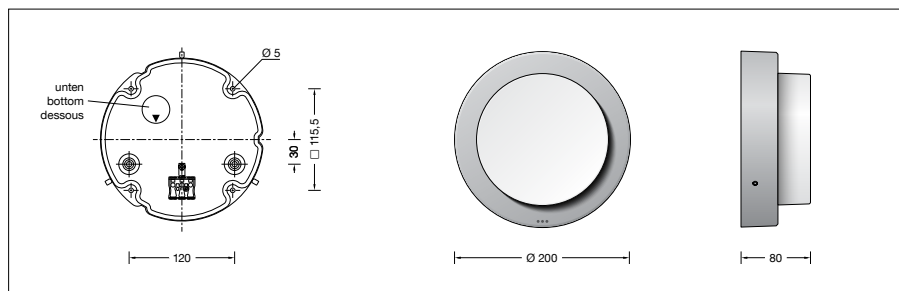

Einschaltstrom

Einschaltstrom: 5 A / 40 μ s
Maximale Anzahl Leuchten dieser Bauart je Leitungsschutzschalter:
B10A: 50 Leuchten
B16A: 50 Leuchten
C10A: 80 Leuchten
C16A: 80 Leuchten

Leuchtmittel

Modul-Anschlussleistung 6,9 W
Leuchten-Anschlussleistung 8 W
Bemessungstemperatur $t_a = 25$ °C
Umgebungstemperatur $t_{a \max} = 45$ °C

Auf Wunsch bieten wir Ihnen gerne Modifikationen für höhere Umgebungstemperaturen an.

24 774 K3

Modul-Bezeichnung LED-1296/830
Farbtemperatur 3000 K
Farbwiedergabeindex CRI > 80
Modul-Lichtstrom 1180 lm
Leuchten-Lichtstrom 527 lm
Leuchten-Lichtausbeute 65,9 lm/W

Lebensdauer · Umgebungstemperatur

Bemessungstemperatur $t_a = 25$ °C
LED-Netzteil: > 50.000 h
LED-Modul: 140.000 h (L80B50)

Umgebungstemperatur max. $t_a = 45$ °C (100 %)
LED-Netzteil: 50.000 h
LED-Modul: 105.000 h (L80B50)

Lichttechnik

Leuchtendaten für das Lichttechnische Berechnungsprogramm DIALux für Außenbeleuchtung, Straßenbeleuchtung und Innenbeleuchtung, sowie Leuchtendaten im EULUMDAT- und im IES-Format finden Sie auf der BEGA Website unter www.bega.com.

Bestellnummer 24 774

Farbe wahlweise Grafit oder Silber
Grafit – Bestellnummer
Silber – Bestellnummer + **A**

Ergänzungsteile

13635 Montagerahmen $\varnothing$ 200 mm

Es gibt dazu eine gesonderte Gebrauchsanweisung.