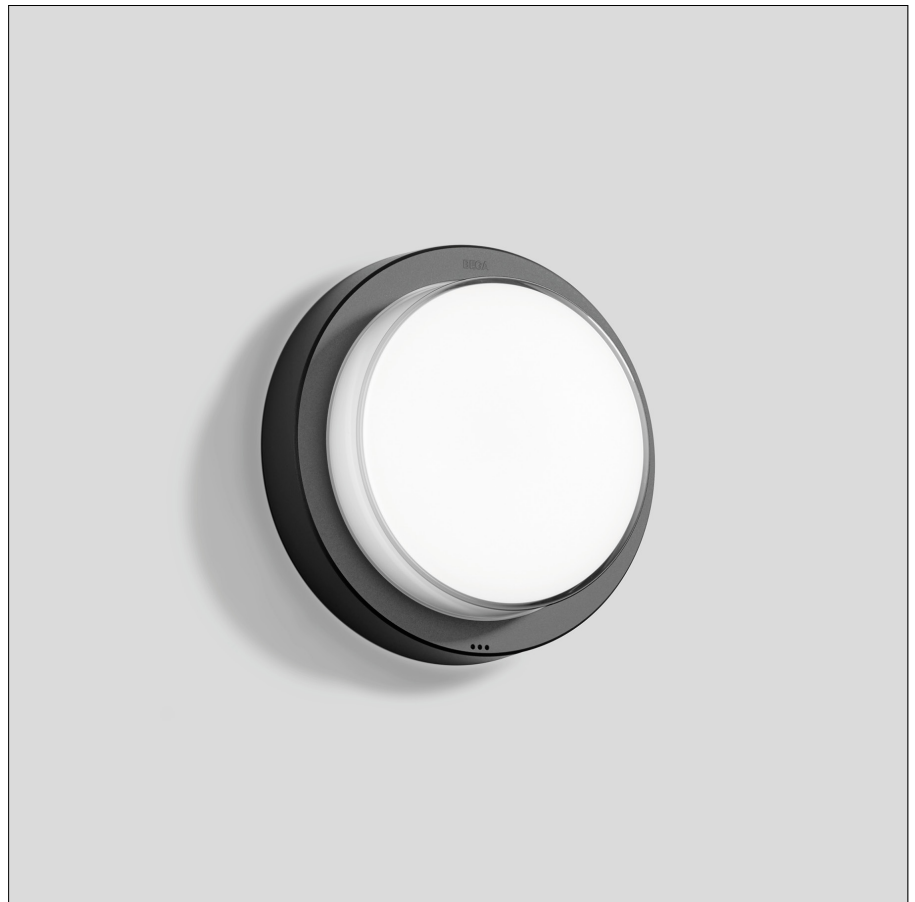

BEGA**24 775**

Decken- und Wandleuchte

Projekt · Referenznummer

Datum

Produktdatenblatt**Anwendung**

Freistrahkende Decken- und Wandleuchte mit hoher Schutzart.
Eine Leuchte aus Aluminiumdruckguss und mit schlagfester Kunststoffabdeckung.

Produktbeschreibung

Leuchte besteht aus Aluminiumguss, Aluminium und Edelstahl
Beschichtungstechnologie BEGA Unidure®
Schlagfeste Kunststoffabdeckung
4 Befestigungsbohrungen ø 5 mm
Abstand 158 x 158 mm
2 Leitungseinführungen zur Durchverdrahtung der Netzanschlussleitung ø 7-12 mm
Anschlussklemme 2,5^q
Schutzleiteranschluss
LED-Netzteil
220-240 V ~ 0/50-60 Hz
DC 170-276 V
BEGA Thermal Switch®
Temporäre thermische Abschaltung zum Schutz temperaturempfindlicher Bauteile
Schutzklasse I
Schutzart IP 65
Staubdicht und Schutz gegen Strahlwasser
Schlagfestigkeit IK07
Schutz gegen mechanische Schläge < 2 Joule
⚡ 10 ⚡ – Sicherheitszeichen
CE – Konformitätszeichen
Gewicht: 1,6 kg
Dieses Produkt enthält Lichtquellen der Energieeffizienzklasse(n) C

Einschaltstrom

Einschaltstrom: 5 A / 50 µs
Maximale Anzahl Leuchten dieser Bauart je Leitungsschutzschalter:
B 10A: 31 Leuchten
B 16A: 50 Leuchten
C 10A: 52 Leuchten
C 16A: 85 Leuchten

Leuchtmittel

Modul-Anschlussleistung 11,8 W
Leuchten-Anschlussleistung 13,8 W
 Bemessungstemperatur $t_a = 25\text{ °C}$
 Umgebungstemperatur $t_{a\text{ max}} = 30\text{ °C}$

Auf Wunsch bieten wir Ihnen gerne Modifikationen für höhere Umgebungstemperaturen an.

**24 775 K3**

Modul-Bezeichnung LED-1295/830
Farbtemperatur 3000 K
Farbwiedergabeindex CRI > 80
Modul-Lichtstrom 2025 lm
Leuchten-Lichtstrom 911 lm
Leuchten-Lichtausbeute 66 lm/W