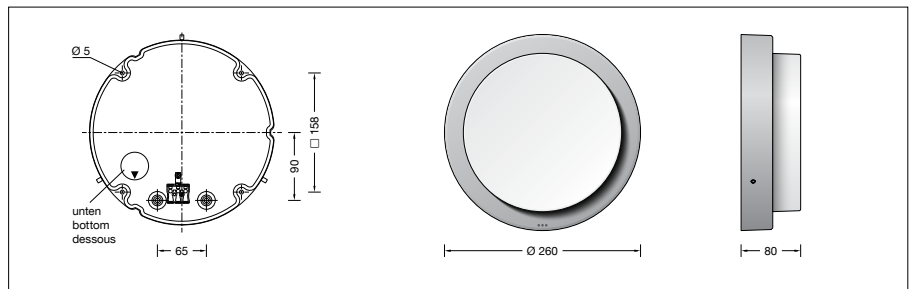

Datum

Produktdatenblatt

Anwendung

Freistrahkende Decken- und Wandleuchte mit hoher Schutzart.
Eine Leuchte aus Aluminiumdruckguss und mit schlagfester Kunststoffabdeckung.

Produktbeschreibung

Leuchte besteht aus Aluminiumguss, Aluminium und Edelstahl
Beschichtungstechnologie BEGA Unidure®
Schlagfeste Kunststoffabdeckung
4 Befestigungsbohrungen ø 5 mm
Abstand 158 x 158 mm
2 Leitungseinführungen zur Durchverdrahtung der Netzanschlussleitung ø 7-12 mm
Anschlussklemme 2,5^q
Schutzleiteranschluss
LED-Netzteil
220-240 V ~ 0/50-60 Hz
DC 170-276 V
BEGA Thermal Switch®
Temporäre thermische Abschaltung zum Schutz temperaturempfindlicher Bauteile
Schutzklasse I
Schutzart IP 65
Staubdicht und Schutz gegen Strahlwasser
Schlagfestigkeit IK07
Schutz gegen mechanische Schläge < 2 Joule
⚡ 10 ⚡ – Sicherheitszeichen
CE – Konformitätszeichen
Gewicht: 1,6 kg
Dieses Produkt enthält Lichtquellen der Energieeffizienzklasse(n) C

Einschaltstrom

Einschaltstrom: 5 A / 50 µs
Maximale Anzahl Leuchten dieser Bauart je Leitungsschutzschalter:
B 10A: 31 Leuchten
B 16A: 50 Leuchten
C 10A: 52 Leuchten
C 16A: 85 Leuchten

Leuchtmittel

Modul-Anschlussleistung 11,8 W
Leuchten-Anschlussleistung 13,8 W
 Bemessungstemperatur $t_a = 25\text{ °C}$
 Umgebungstemperatur $t_{a\text{ max}} = 30\text{ °C}$

Auf Wunsch bieten wir Ihnen gerne Modifikationen für höhere Umgebungstemperaturen an.

24 775 K3

Modul-Bezeichnung LED-1295/830
Farbtemperatur 3000 K
Farbwiedergabeindex CRI > 80
Modul-Lichtstrom 2025 lm
Leuchten-Lichtstrom 911 lm
Leuchten-Lichtausbeute 66 lm/W

Lebensdauer · Umgebungstemperatur

Bemessungstemperatur $t_a = 25\text{ °C}$
LED-Netzteil: > 50.000 h
LED-Modul: 135.000 h (L 80 B 50)

Umgebungstemperatur max. $t_a = 30\text{ °C}$ (100 %)
LED-Netzteil: 50.000 h
LED-Modul: 130.000 h (L 80 B 50)

Lichttechnik

Leuchtendaten für das Lichttechnische Berechnungsprogramm DIALux für Außenbeleuchtung, Straßenbeleuchtung und Innenbeleuchtung, sowie Leuchtendaten im EULUMDAT- und im IES-Format finden Sie auf der BEGA Website unter www.bega.com.

Bestellnummer 24 775

Farbe wahlweise Grafit oder Silber
Grafit – Bestellnummer
Silber – Bestellnummer + A