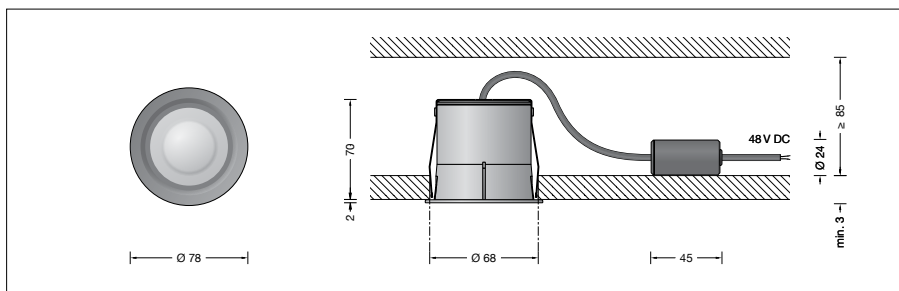

LED-Einbauleuchte **ohne** Netzteil
Leuchte besteht aus Aluminiumguss, Aluminium und Edelstahl
Beschichtungstechnologie BEGA Unidure®
Farbe Grafit oder Weiß
Polymerlinse
Einbauöffnung $\varnothing$ 68 mm
Erforderliche Einbautiefe 85 mm
Befestigung der Leuchte über 2 Befestigungsfedern
Anschlussleitung 2 x 0,5² mit eingebautem DC-Konverter und freien Leitungsenden zum Anschluss an ein externes LED-Netzteil
Leitungslänge 0,5 m
Schutzklasse III $\diamond$
Schutzart IP 65
Staubdicht und Schutz gegen Strahlwasser
Schlagfestigkeit IK07
Schutz gegen mechanische Schläge < 2 Joule
CE – Konformitätszeichen
Gewicht: 0,3 kg
Dieses Produkt enthält Lichtquellen der Energieeffizienzklasse(n) D

Leuchtmittel

Modul-Anschlussleistung	5 W
Leuchten-Anschlussleistung	5,6 W
Bemessungstemperatur	$t_a = 25\text{ °C}$
Umgebungstemperatur	$t_{a\text{ max}} = 60\text{ °C}$
Bei Einbau in Dämmung	$t_{a\text{ max}} = 50\text{ °C}$
Spannung	48 V = DC

24 789 K3

Modul-Bezeichnung	LED-1389/830
Farbtemperatur	3000 K
Farbwiedergabeindex	CRI > 80
Modul-Lichtstrom	860 lm
Leuchten-Lichtstrom	640 lm
Leuchten-Lichtausbeute	114,3 lm/W

Lebensdauer · Umgebungstemperatur

Bemessungstemperatur $t_a = 25\text{ °C}$	
LED-Netzteil:	> 50.000 h
LED-Modul:	> 200.000 h (L80 B50)

Umgebungstemperatur max. $t_a = 60\text{ °C}$ (100 %)

LED-Netzteil:	50.000 h
LED-Modul:	110.000 h (L80 B50)

Lichtverteilung

Lichttechnik

Symmetrisch-breitstreuende Lichtstärkeverteilung
Halbstreuwinkel 60°
Leuchtendaten für das Lichttechnische Berechnungsprogramm DIALux für Außenbeleuchtung, Straßenbeleuchtung und Innenbeleuchtung, sowie Leuchtendaten im EULUMDAT und im IES-Format finden Sie auf der BEGA Website www.bega.com.

Ergänzungsteile

13618 Einbaugehäuse

Externe Netzteile 48 V DC
220-240 V · 0/50-60 Hz

13619 Netzteil on/off

13620 Netzteil DALI

Zu den Ergänzungsteilen gibt es eine gesonderte Gebrauchsanweisung.

Bestellnummer 24 789

Farbe wahlweise Grafit oder Weiß

Grafit – Bestellnummer

Weiß – Bestellnummer + **W**