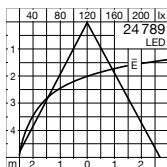

LED-Einbauleuchte **ohne** Netzteil
Leuchte besteht aus Aluminiumguss, Aluminium und Edelstahl
Beschichtungstechnologie BEGA Unidure®
Farbe Grafit oder Weiß
Polymerlinse
Einbauöffnung $\varnothing$ 68 mm
Erforderliche Einbautiefe 85 mm
Befestigung der Leuchte über 2 Befestigungsfedern
Anschlussleitung 2 x 0,5² mit eingebautem DC-Konverter und freien Leitungsenden zum Anschluss an ein externes LED-Netzteil
Leitungslänge 0,5 m
Schutzklasse III $\diamond$
Schutzart IP 65
Staubdicht und Schutz gegen Strahlwasser
Schlagfestigkeit IK07
Schutz gegen mechanische Schläge < 2 Joule
CE – Konformitätszeichen
Gewicht: 0,3 kg
Dieses Produkt enthält Lichtquellen der Energieeffizienzklasse(n) D

Leuchtmittel

Modul-Anschlussleistung	5 W
Leuchten-Anschlussleistung	5,6 W
Bemessungstemperatur	$t_a = 25\text{ °C}$
Umgebungstemperatur	$t_{a\text{ max}} = 60\text{ °C}$
Bei Einbau in Dämmung	$t_{a\text{ max}} = 50\text{ °C}$
Spannung	48 V = DC

24 789 K3

Modul-Bezeichnung	LED-1389/830
Farbtemperatur	3000 K
Farbwiedergabeindex	CRI > 80
Modul-Lichtstrom	860 lm
Leuchten-Lichtstrom	640 lm
Leuchten-Lichtausbeute	114,3 lm/W

Lebensdauer · Umgebungstemperatur

Bemessungstemperatur $t_a = 25\text{ °C}$	
LED-Netzteil:	> 50.000 h
LED-Modul:	> 200.000 h (L80 B50)

Umgebungstemperatur max. $t_a = 60\text{ °C}$ (100 %)

LED-Netzteil:	50.000 h
LED-Modul:	110.000 h (L80 B50)

Lichtverteilung

Lichttechnik

Symmetrisch-breitstreuende Lichtstärkeverteilung
Halbstreuwinkel 60°
Leuchtendaten für das Lichttechnische Berechnungsprogramm DIALux für Außenbeleuchtung, Straßenbeleuchtung und Innenbeleuchtung, sowie Leuchtendaten im EULUMDAT und im IES-Format finden Sie auf der BEGA Website www.bega.com.

Ergänzungsteile

13618 Einbaugehäuse

Externe Netzteile 48 V DC
220-240 V · 0/50-60 Hz

13619 Netzteil on/off

13620 Netzteil DALI

Zu den Ergänzungsteilen gibt es eine gesonderte Gebrauchsanweisung.

Bestellnummer 24 789

Farbe wahlweise Grafit oder Weiß

Grafit – Bestellnummer

Weiß – Bestellnummer + **W**