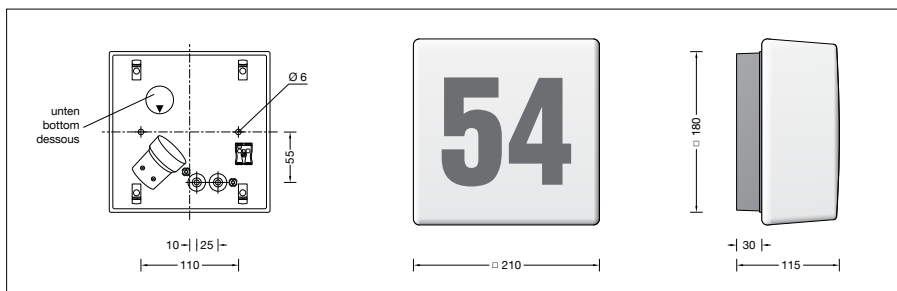

Produktbeschreibung

Leuchte besteht aus Aluminiumguss und Edelstahl
Beschichtungstechnologie BEGA Unidure®
Farbe Grafit
Opalglas mit 1-2 stelligen Zahlen
Ziffernhöhe 120 mm
2 Befestigungsbohrungen $\varnothing$ 6 mm
Abstand 110 mm
2 Leitungseinführungen zur Durchverdrahtung der Netzanschlussleitung $\varnothing$ 7-10,5 mm
2 vorgefertigte Leitungsdurchführungen für aufputzverlegte Anschlussleitungen $\varnothing$ 7-10,5 mm
Fassungsklemme 2,5[□]
Schutzleiteranschluss
Fassung E 27
Schutzklasse I
Schutzart IP 44
Schutz gegen Eindringen fester Fremdkörper $\geq$ 1 mm und Spritzwasser
Schlagfestigkeit IK03
Schutz gegen mechanische Schläge < 0,35 Joule
 – Sicherheitszeichen
CE – Konformitätszeichen
Gewicht: 1,8 kg

Leuchtmittel

Leuchte mit Schraubsockel E 27
Lampenleistung max. 60 W
Dieses Produkt enthält eine Lichtquelle der Energieeffizienzklasse E

Mitgeliefertes Leuchtmittel
BEGA LED-Lampe **13588**
LED Retrofit 6,5 W · 1055 lm · 3000 K

Leuchtenbetriebswirkungsgrad: 51 %

Für diese Leuchte sind weitere BEGA LED-Leuchtmittel erhältlich:

- **13584** LED 4,8 W · 805 lm · 3000 K
- **13586** LED 4,8 W · 805 lm · 3000 K
  dimmbar
- **13590** LED 9 W · 1520 lm · 3000 K
- **13592** LED 9 W · 1520 lm · 3000 K
  dimmbar

Ausführliche technische und lichttechnische Daten zu den Leuchtmitteln entnehmen Sie bitte den Datenblättern auf unserer Website.

Lichtstromanteile

Lichtstromanteil oberer Halbraum 50 %
Lichtstromanteil unterer Halbraum 50 %

BUG-Rating nach IES TM-15-07:
0-3-1
CEN Flux Code nach EN 13032-2:
23-50-76-50-52-23-50-76-50