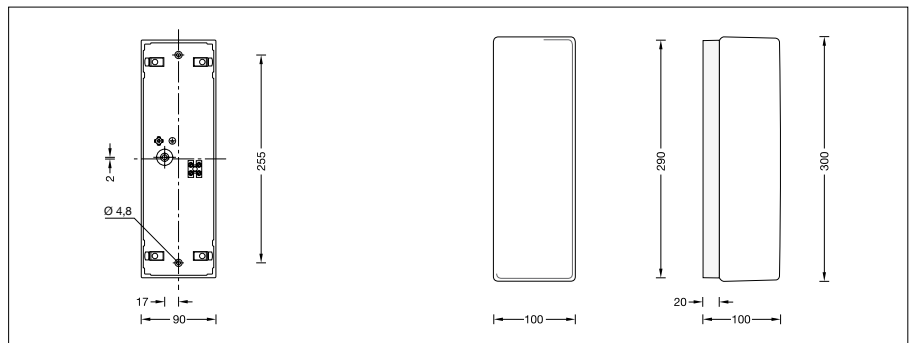

Produktbeschreibung

Leuchte besteht aus Aluminiumguss und Edelstahl, Oberfläche Farbe weiß
Mundgeblasenes Opalglas, seidenmatt
2 Befestigungsbohrungen $\varnothing$ 4,8 mm
Abstand 255 mm
1 Leitungseinführung für
Netzanschlussleitung bis $\varnothing$ 10,5 mm
max. $3 \times 1,5^{\square}$
Anschlussklemme $2,5^{\square}$
Schutzleiteranschluss
Fassung E 27
Schutzklasse I
Schutzart IP 44
Schutz gegen Eindringen fester Fremdkörper ≥ 1 mm und Spritzwasser
Schlagfestigkeit IK04
Schutz gegen mechanische
Schläge $< 0,5$ Joule
– Sicherheitszeichen
CE – Konformitätszeichen
Gewicht: 1,3 kg

Lichttechnik

Leuchtendaten für das Lichttechnische Berechnungsprogramm DIALux für Außenbeleuchtung, Straßenbeleuchtung und Innenbeleuchtung, sowie Leuchtendaten im EULUMDAT- und im IES-Format finden Sie auf der BEGA Website unter www.bega.com.

Leuchtmittel

Leuchte mit Schraubsockel E 27
Lampenleistung max. 2×40 W
Dieses Produkt enthält Lichtquellen der Energieeffizienzklasse E

Mitgeliefertes Leuchtmittel
2 $\times$ BEGA LED-Lampe **13548**
LED 7 W · 805 lm · 2700 K
dimmbar

Mitgeliefertes Leuchtmittel
2 $\times$ BEGA LED-Lampe **13586**
LED 7 W · 805 lm · 3000 K
dimmbar

Leuchtenbetriebswirkungsgrad: 67 %

Ausführliche technische und lichttechnische Daten zu den Leuchtmitteln entnehmen Sie bitte den Datenblättern auf unserer Website.

Bestellnummer 34 162

Farbtemperatur des mitgelieferten LED-Leuchtmittels wahlweise 2700 K oder 3000 K
2700 K – Bestellnummer + **K27**
3000 K – Bestellnummer + **K3**