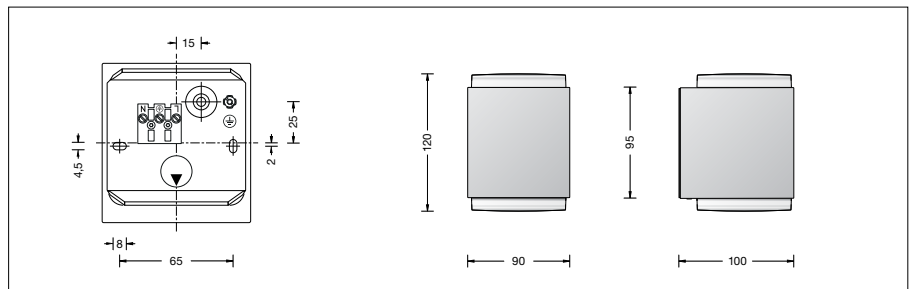

Produktbeschreibung

Leuchte besteht aus Aluminiumguss
Oberfläche Farbe palladium
Kristallglas mit weißer Mattierung
2 Befestigungslänglöcher
Breite 4,5 mm · Abstand 65 mm
1 Leitungseinführung für Netzanschlussleitung bis ϕ 10,5 mm
Anschlussklemme 2,5²
mit Steckvorrichtung
Schutzleiteranschluss
BEGA Ultimate Driver®
Erfüllt Flicker-Anforderungen gemäß IEEE 1789, DIN IEC/TR 63158, DIN IEC/TR 61547-1
LED-Netzteil
220-240 V $\sim$ 0/50-60 Hz
DC 176-264 V
BEGA Thermal Switch®
Temporäre thermische Abschaltung zum Schutz temperaturempfindlicher Bauteile
Schutzklasse I
Schlagfestigkeit IK07
Schutz gegen mechanische Schläge < 2 Joule
 – Sicherheitszeichen
CE – Konformitätszeichen
Gewicht: 1,0 kg
Dieses Produkt enthält Lichtquellen der Energieeffizienzklasse(n) D

Leuchtmittel

Modul-Anschlussleistung	7,6 W
Leuchten-Anschlussleistung	9 W
Bemessungstemperatur	$t_a = 25$ °C
Umgebungstemperatur	$t_{a \max} = 40$ °C

50 063.4 K3

Modul-Bezeichnung	2x LED-0276/930
Farbtemperatur	3000 K
Farbwiedergabeindex	CRI > 90
Modul-Lichtstrom	1330 lm
Leuchten-Lichtstrom	541 lm
Leuchten-Lichtausbeute	60,1 lm/W

Lebensdauer · Umgebungstemperatur

Bemessungstemperatur $t_a = 25$ °C	
LED-Netzteil:	> 50.000 h
LED-Modul:	> 200.000 h (L80 B50)
	50.000 h (L90 B50)

Umgebungstemperatur max. $t_a = 40$ °C (100 %)

LED-Netzteil:	50.000 h
LED-Modul:	175.000 h (L80 B50)
	50.000 h (L90 B50)

Lichttechnik

Leuchtendaten für das Lichttechnische Berechnungsprogramm DIALux für Außenbeleuchtung, Straßenbeleuchtung und Innenbeleuchtung, sowie Leuchtendaten im EULUMDAT- und im IES-Format finden Sie auf der BEGA Website unter www.bega.com.

Einschaltstrom

Einschaltstrom: 11,3 A / 112 μ s
Maximale Anzahl Leuchten dieser Bauart je Leitungsschutzschalter:
B 10 A: 34 Leuchten
B 16 A: 55 Leuchten
C 10 A: 57 Leuchten
C 16 A: 92 Leuchten

Bestellnummer 50 063.4

Oberfläche wahlweise

- Samtweiß
- Palladium
- Samtschwarz

Kennziffer **.1**
Kennziffer **.4**
Kennziffer **.5**