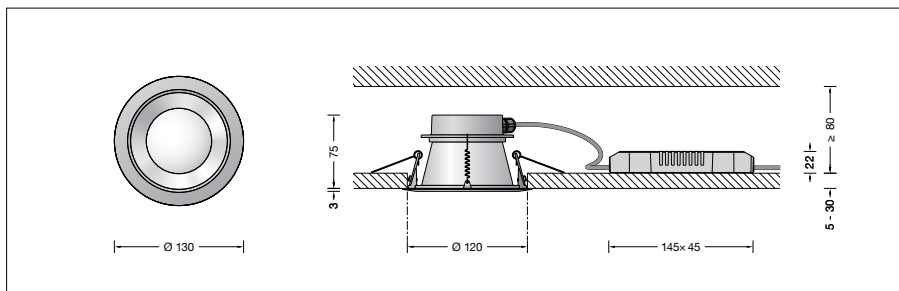

Produktbeschreibung

LED-Deckeneinbauleuchte mit einem externen Netzteil
Leuchtengehäuse aus Aluminiumguss
Deckenabschlussring Oberfläche Farbe samtschwarz
Innenfarbton weiß
Befestigung der Leuchte über 2 Befestigungsfedern
Einbauöffnung $\varnothing$ 120 mm
Erforderliche Einbautiefe 80 mm
Lichtstreuende Scheibe
Externes LED-Netzteil
220-240 V $\sim$ 0/50-60 Hz
Schutzklasse II
 – Sicherheitszeichen
CE – Konformitätszeichen
Gewicht: 0,41 kg
Dieses Produkt enthält Lichtquellen der Energieeffizienzklasse(n) E

Einschaltstrom

Einschaltstrom: 5 A / 50 μ s
Maximale Anzahl Leuchten dieser Bauart je Leitungsschutzschalter:
B10A: 31 Leuchten
B16A: 50 Leuchten
C10A: 52 Leuchten
C16A: 85 Leuchten

Lichttechnik

Symmetrisch-streuende Lichtstärkeverteilung
Leuchtendaten für das Lichttechnische Berechnungsprogramm DIALux für Außenbeleuchtung, Straßenbeleuchtung und Innenbeleuchtung, sowie Leuchtendaten im EULUMDAT und im IES-Format finden Sie auf der BEGA Website www.bega.com.

Leuchtmittel

Modul-Anschlussleistung	10 W
Leuchten-Anschlussleistung	11,8 W
Bemessungstemperatur	$t_a = 25$ °C
Umgebungstemperatur	$t_{a \max} = 40$ °C

50 576.1 K3

Modul-Bezeichnung	LED-0859/930
Farbtemperatur	3000 K
Farbwiedergabeindex	CRI > 90
Modul-Lichtstrom	1355 lm
Leuchten-Lichtstrom	872 lm
Leuchten-Lichtausbeute	73,9 lm/W

Lebensdauer · Umgebungstemperatur

Bemessungstemperatur $t_a = 25$ °C	
LED-Netzteil:	> 50.000 h
LED-Modul:	105.000 h (L80 B50) 50.000 h (L90 B50)
Umgebungstemperatur max. $t_a = 40$ °C (100 %)	
LED-Netzteil:	50.000 h
LED-Modul:	95.000 h (L80 B50)

Bestellnummer 50 576.1

Innenfarbton wahlweise	Kennziffer .1
• weiß	Kennziffer .2
• aluminium matt	Kennziffer .4
• messing matt	Kennziffer .5
• kupfer matt	Kennziffer .6