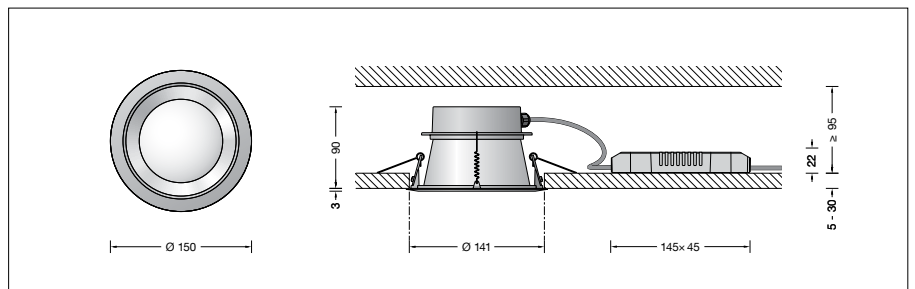

BEGA

50 577.6

Deckeneinbauleuchte für die Verwendung im Innenbereich

Projekt · Referenznummer

Datum

Produktdatenblatt

Anwendung

Deckeneinbauleuchte · Innenleuchte mit symmetrisch streuender Lichtstärkeverteilung und einem externen nicht dimmbaren Netzteil. Für den Einbau in Zwischendecken im Innenbereich von 5-30 mm Stärke.

Produktbeschreibung

LED-Deckeneinbauleuchte mit einem externen Netzteil
Leuchtengehäuse aus Aluminiumguss
Deckenabschlussring Oberfläche Farbe samtschwarz
Innenfarbton kupfer matt
Befestigung der Leuchte über 2 Befestigungsfedern
Einbauöffnung $\varnothing$ 141 mm
Erforderliche Einbautiefe 90 mm
Lichtstreuende Scheibe
Externes LED-Netzteil
220-240 V $\sim$ 0/50-60 Hz
Schutzklasse II
 – Sicherheitszeichen
CE – Konformitätszeichen
Gewicht: 0,52 kg
Dieses Produkt enthält Lichtquellen der Energieeffizienzklasse(n) D

Einschaltstrom

Einschaltstrom: 50 A / 50 μ s
Maximale Anzahl Leuchten dieser Bauart je Leitungsschutzschalter:
B10A: 31 Leuchten
B16A: 50 Leuchten
C10A: 52 Leuchten
C16A: 85 Leuchten

Leuchtmittel

Modul-Anschlussleistung 17,6 W
Leuchten-Anschlussleistung 20 W
Bemessungstemperatur $t_a = 25$ °C
Umgebungstemperatur $t_{a \max} = 30$ °C

50 577.6 K3

Modul-Bezeichnung LED-0838/930
Farbtemperatur 3000 K
Farbwiedergabeindex CRI > 90
Modul-Lichtstrom 2670 lm
Leuchten-Lichtstrom 1049 lm
Leuchten-Lichtausbeute 52,5 lm/W

Lebensdauer · Umgebungstemperatur

Bemessungstemperatur $t_a = 25$ °C
LED-Netzteil: > 50.000 h
LED-Modul: 100.000 h (L80 B50)

Umgebungstemperatur max. $t_a = 30$ °C (100 %)
LED-Netzteil: 50.000 h
LED-Modul: 100.000 h (L80 B50)

Lichttechnik

Symmetrisch-streuende Lichtstärkeverteilung
Halbstreuwinkel 64°
Leuchtendaten für das Lichttechnische Berechnungsprogramm DIALux für Außenbeleuchtung, Straßenbeleuchtung und Innenbeleuchtung, sowie Leuchtendaten im EULUMDAT und im IES-Format finden Sie auf der BEGA Website www.bega.com.

Bestellnummer 50 577.6

Innenfarbton wahlweise

- weiß
- aluminium matt
- messing matt
- kupfer matt

Kennziffer **.1**
Kennziffer **.2**
Kennziffer **.4**
Kennziffer **.6**