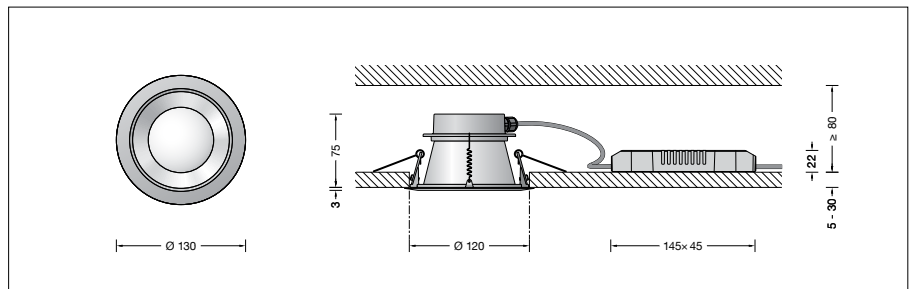

Produktbeschreibung

LED-Deckeneinbauleuchte mit einem externen Netzteil
Leuchtengehäuse aus Aluminiumguss
Deckenabschlussring Oberfläche Farbe samtweiß
Innenfarbton weiß
Befestigung der Leuchte über 2 Befestigungsfedern
Einbauöffnung $\varnothing$ 120 mm
Erforderliche Einbautiefe 80 mm
Lichtstreuende Scheibe
Netzanschlussleitung max. $2 \times 1,5^2$
Externes LED-Netzteil
220-240 V $\sim$ 0/50-60 Hz
Schutzklasse II
 – Sicherheitszeichen
CE – Konformitätszeichen
Gewicht: 0,41 kg
Dieses Produkt enthält Lichtquellen der Energieeffizienzklassen E

Einschaltstrom

Einschaltstrom: 5 A / 50 μ s
Maximale Anzahl Leuchten dieser Bauart je Leitungsschutzschalter:
B10A: 31 Leuchten
B16A: 50 Leuchten
C10A: 52 Leuchten
C16A: 85 Leuchten

Lichttechnik

Leuchtendaten für das Lichttechnische Berechnungsprogramm DIALux für Außenbeleuchtung, Straßenbeleuchtung und Innenbeleuchtung, sowie Leuchtendaten im EULUMDAT- und im IES-Format finden Sie auf der BEGA Website unter www.bega.com.

Leuchtmittel

Modul-Anschlussleistung	10 W
Leuchten-Anschlussleistung	11,8 W
Bemessungstemperatur	$t_a = 25^\circ\text{C}$
Umgebungstemperatur	$t_{a\text{max}} = 40^\circ\text{C}$

50 578.1 K3

Modul-Bezeichnung	LED-0859/930
Farbtemperatur	3000 K
Farbwiedergabeindex	CRI > 90
Modul-Lichtstrom	1355 lm
Leuchten-Lichtstrom	872 lm
Leuchten-Lichtausbeute	73,9 lm/W

Lebensdauer · Umgebungstemperatur

Bemessungstemperatur $t_a = 25^\circ\text{C}$	
LED-Netzteil:	> 50.000 h
LED-Modul:	105.000 h (L80B50) 50.000 h (L90B50)

Umgebungstemperatur max. $t_a = 40^\circ\text{C}$ (100 %)

LED-Netzteil:	50.000 h
LED-Modul:	95.000 h (L80B50)

Bestellnummer 50 578.1

Innenfarbton wahlweise

- weiß
- aluminium matt
- messing matt
- kupfer matt

Kennziffer **.1**
Kennziffer **.2**
Kennziffer **.4**
Kennziffer **.6**