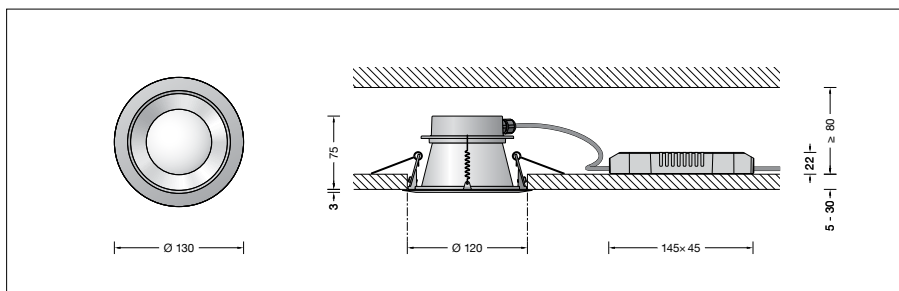

Produktbeschreibung

LED-Deckeneinbauleuchte mit einem externen Netzteil
Leuchtengehäuse aus Aluminiumguss
Deckenabschlussring Oberfläche Farbe samtweiß
Innenfarbton aluminium matt
Befestigung der Leuchte über 2 Befestigungsfedern
Einbauöffnung $\varnothing$ 120 mm
Erforderliche Einbautiefe 80 mm
Lichtstreuende Scheibe
Externes LED-Netzteil
220-240 V $\sim$ 0/50-60 Hz
Schutzklasse II
 – Sicherheitszeichen
CE – Konformitätszeichen
Gewicht: 0,41 kg
Dieses Produkt enthält Lichtquellen der Energieeffizienzklasse(n) E

Einschaltstrom

Einschaltstrom: 5 A / 50 μ s
Maximale Anzahl Leuchten dieser Bauart je Leitungsschutzschalter:
B10A: 31 Leuchten
B16A: 50 Leuchten
C10A: 52 Leuchten
C16A: 85 Leuchten

Lichttechnik

Leuchtendaten für das Lichttechnische Berechnungsprogramm DIALux für Außenbeleuchtung, Straßenbeleuchtung und Innenbeleuchtung, sowie Leuchtendaten im EULUMDAT- und im IES-Format finden Sie auf der BEGA Website unter www.bega.com.

Leuchtmittel

Modul-Anschlussleistung	10 W
Leuchten-Anschlussleistung	11,8 W
Bemessungstemperatur	$t_a = 25 \text{ }^\circ\text{C}$
Umgebungstemperatur	$t_{a \text{ max}} = 45 \text{ }^\circ\text{C}$

50 578.2 K3

Modul-Bezeichnung	LED-0859/930
Farbtemperatur	3000 K
Farbwiedergabeindex	CRI > 90
Modul-Lichtstrom	1450 lm
Leuchten-Lichtstrom	744 lm
Leuchten-Lichtausbeute	63,1 lm/W

Lebensdauer · Umgebungstemperatur

Bemessungstemperatur $t_a = 25 \text{ }^\circ\text{C}$	
LED-Netzteil:	> 50.000 h
LED-Modul:	110.000 h (L80 B50) 50.000 h (L90 B50)

Umgebungstemperatur max. $t_a = 45 \text{ }^\circ\text{C}$ (100 %)

LED-Netzteil:	50.000 h
LED-Modul:	95.000 h (L80 B50)

Bestellnummer 50 578.2

Innenfarbton wahlweise

- weiß
- aluminium matt
- messing matt
- kupfer matt

Kennziffer **.1**
Kennziffer **.2**
Kennziffer **.4**
Kennziffer **.6**