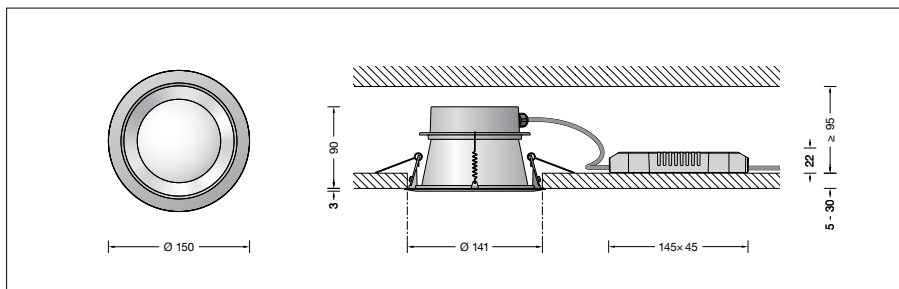

Produktbeschreibung

LED-Deckeneinbauleuchte mit einem externen Netzteil
Leuchtengehäuse aus Aluminiumguss
Deckenabschlussring Oberfläche Farbe samtweiß
Innenfarbton messing matt
Befestigung der Leuchte über 2 Befestigungsfedern
Einbauöffnung $\varnothing$ 141 mm
Erforderliche Einbautiefe 90 mm
Lichtstreuende Scheibe
Externes LED-Netzteil
220-240 V $\sim$ 0/50-60 Hz
Schutzklasse II
 – Sicherheitszeichen
CE – Konformitätszeichen
Gewicht: 0,52 kg
Dieses Produkt enthält Lichtquellen der Energieeffizienzklasse(n) D

Einschaltstrom

Einschaltstrom: 50 A / 50 μ s
Maximale Anzahl Leuchten dieser Bauart je Leitungsschutzschalter:
B10A: 31 Leuchten
B16A: 50 Leuchten
C10A: 52 Leuchten
C16A: 85 Leuchten

Lichttechnik

Leuchtendaten für das Lichttechnische Berechnungsprogramm DIALux für Außenbeleuchtung, Straßenbeleuchtung und Innenbeleuchtung, sowie Leuchtendaten im EULUMDAT- und im IES-Format finden Sie auf der BEGA Website unter www.bega.com.

Leuchtmittel

Modul-Anschlussleistung	17,6 W
Leuchten-Anschlussleistung	20 W
Bemessungstemperatur	$t_a = 25 \text{ }^\circ\text{C}$
Umgebungstemperatur	$t_{a \text{ max}} = 30 \text{ }^\circ\text{C}$

50 579.4 K3

Modul-Bezeichnung	LED-0838/930
Farbtemperatur	3000 K
Farbwiedergabeindex	CRI > 90
Modul-Lichtstrom	2670 lm
Leuchten-Lichtstrom	1135 lm
Leuchten-Lichtausbeute	56,8 lm/W

Lebensdauer · Umgebungstemperatur

Bemessungstemperatur $t_a = 25 \text{ }^\circ\text{C}$
LED-Netzteil: > 50.000 h
LED-Modul: 100.000 h (L80B50)

Umgebungstemperatur max. $t_a = 30 \text{ }^\circ\text{C}$ (100 %)

LED-Netzteil: 50.000 h
LED-Modul: 100.000 h (L80B50)

Bestellnummer 50 579.4

Innenfarbton wahlweise

- weiß
- aluminium matt
- messing matt
- kupfer matt

Kennziffer **.1**
Kennziffer **.2**
Kennziffer **.4**
Kennziffer **.6**