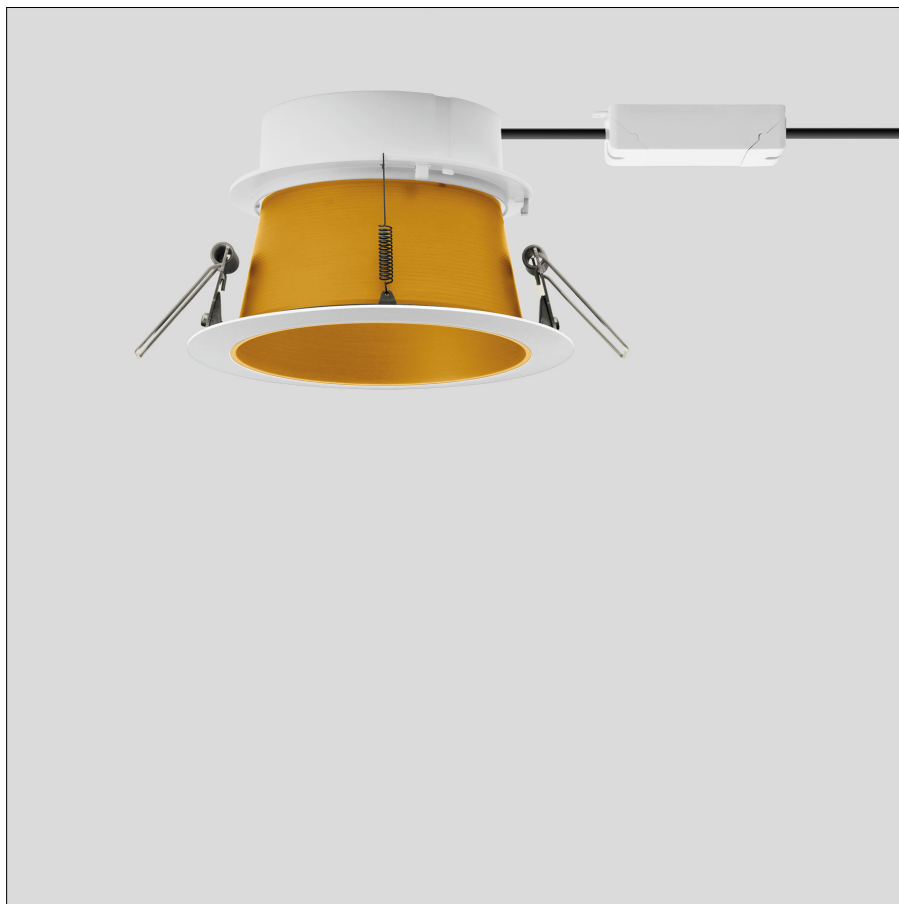

BEGA**50 579.4**

Deckeneinbauleuchte für die Verwendung im Innenbereich

Projekt · Referenznummer

Datum

Produktdatenblatt**Anwendung**

Deckeneinbauleuchte · Innenleuchte mit symmetrisch streuender Lichtstärkeverteilung und einem externen nicht dimmbaren Netzteil. Für den Einbau in Zwischendecken im Innenbereich von 5-30 mm Stärke.

Produktbeschreibung

LED-Deckeneinbauleuchte mit einem externen Netzteil
Leuchtengehäuse aus Aluminiumguss
Deckenabschlussring Oberfläche Farbe samtweiß
Innenfarbton messing matt
Befestigung der Leuchte über 2 Befestigungsfedern
Einbauöffnung \varnothing 141 mm
Erforderliche Einbautiefe 90 mm
Lichtstreuende Scheibe
Externes LED-Netzteil
220-240 V \sim 0/50-60 Hz
Schutzklasse II 
 – Sicherheitszeichen
CE – Konformitätszeichen
Gewicht: 0,52 kg
Dieses Produkt enthält Lichtquellen der Energieeffizienzklasse(n) D

Einschaltstrom

Einschaltstrom: 50 A / 50 μ s
Maximale Anzahl Leuchten dieser Bauart je Leitungsschutzschalter:
B10A: 31 Leuchten
B16A: 50 Leuchten
C10A: 52 Leuchten
C16A: 85 Leuchten

Lichttechnik

Leuchtendaten für das Lichttechnische Berechnungsprogramm DIALux für Außenbeleuchtung, Straßenbeleuchtung und Innenbeleuchtung, sowie Leuchtendaten im EULUMDAT- und im IES-Format finden Sie auf der BEGA Website unter www.bega.com.

Modul-Bezeichnung	LED-0838/930
Farbtemperatur	3000 K
Farbwiedergabeindex	CRI > 90
Modul-Lichtstrom	2670 lm
Leuchten-Lichtstrom	1135 lm
Leuchten-Lichtausbeute	56,8 lm/W

**Lebensdauer · Umgebungstemperatur**