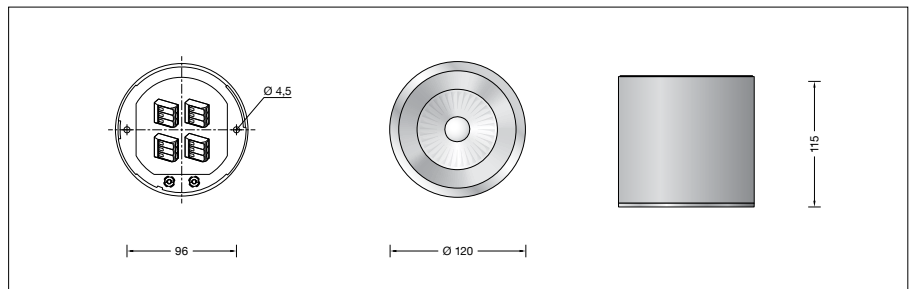

Produktbeschreibung

Deckenleuchte-Tiefstrahler »STUDIO LINE«
Leuchtengehäuse aus Aluminium,
Oberfläche Farbe samtschwarz,
Innenfarbton aluminium matt
Abschlussring · Oberfläche Chrom
Lichtstreuende Silikonlinse
Reflektor aus eloxiertem Reinstaluminium
2 Befestigungsbohrungen $\varnothing$ 4,5 mm
Abstand 96 mm
Anschlussklemmen 2,5[□]
Schutzleiteranschluss
LED-Netzteil
220-240 V $\sim$ 0/50-60 Hz
DC 176-280 V
DALI-steuerbar
Zwischen Netz- und Steuerleitungen ist eine Basisisolierung vorhanden
BEGA Thermal Switch®
Temporäre thermische Abschaltung zum Schutz temperaturempfindlicher Bauteile
Schutzklasse I
 – Sicherheitszeichen
CE – Konformitätszeichen
Gewicht: 0,9 kg

Einschaltstrom

Einschaltstrom: 5 A / 50 μ s
Maximale Anzahl Leuchten dieser Bauart je Leitungsschutzschalter:
B10A: 31 Leuchten
B16A: 50 Leuchten
C10A: 52 Leuchten
C16A: 85 Leuchten

Leuchtmittel

Modul-Anschlussleistung	8,1 W
Leuchten-Anschlussleistung	9,8 W
Bemessungstemperatur	$t_a = 25$ °C
Umgebungstemperatur	$t_{a,max} = 35$ °C

50 674.2 K3

Modul-Bezeichnung	LED-0800/930
Farbtemperatur	3000 K
Farbwiedergabeindex	CRI > 90
Modul-Lichtstrom	1255 lm
Leuchten-Lichtstrom	915 lm
Leuchten-Lichtausbeute	93,4 lm/W

Lebensdauer der LED

Umgebungstemperatur $t_a = 25$ °C
– bei 400.000h: L70B50

max. Umgebungstemperatur $t_a = 35$ °C
– bei 360.000h: L70B50

Lichttechnik

Halbstreuwinkel 24°
Leuchtendaten für das Lichttechnische Berechnungsprogramm DIALux für Außenbeleuchtung, Straßenbeleuchtung und Innenbeleuchtung, sowie Leuchtendaten im EULUMDAT und im IES-Format finden Sie auf der BEGA Website www.bega.com.

Bestellnummer 50 674.2

Innenfarbton wahlweise

- aluminium matt
- messing matt
- kupfer matt

Kennziffer **.2**
Kennziffer **.4**
Kennziffer **.6**