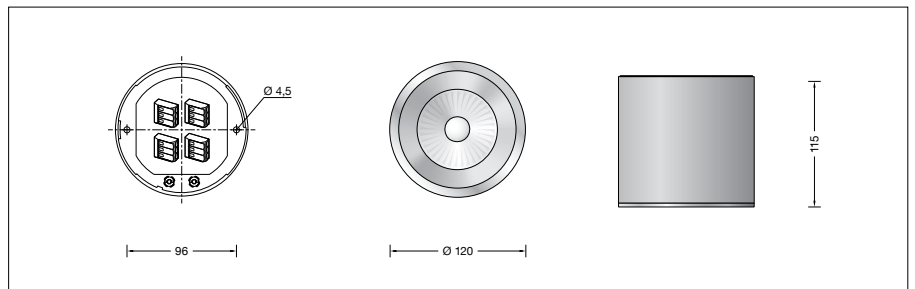

Produktbeschreibung

Deckenleuchte-Tiefstrahler »STUDIO LINE«
Leuchtengehäuse aus Aluminium,
Oberfläche Farbe samtschwarz,
Innenfarbton messing matt
Abschlussring · Oberfläche Chrom
Lichtstreuende Silikonlinse
Reflektor aus eloxiertem Reinstaluminium
2 Befestigungsbohrungen $\varnothing$ 4,5 mm
Abstand 96 mm
Anschlussklemmen 2,5[□]
Schutzleiteranschluss
LED-Netzteil
220-240 V $\sim$ 0/50-60 Hz
DC 176-280 V
DALI-steuerbar
Zwischen Netz- und Steuerleitungen ist eine Basisisolierung vorhanden
BEGA Thermal Switch®
Temporäre thermische Abschaltung zum Schutz temperaturempfindlicher Bauteile
Schutzklasse I
– Sicherheitszeichen
– Konformitätszeichen
Gewicht: 0,9 kg

Einschaltstrom

Einschaltstrom: 5 A / 50 μ s
Maximale Anzahl Leuchten dieser Bauart je Leitungsschutzschalter:
B10A: 31 Leuchten
B16A: 50 Leuchten
C10A: 52 Leuchten
C16A: 85 Leuchten

Leuchtmittel

Modul-Anschlussleistung	8,1 W
Leuchten-Anschlussleistung	9,8 W
Bemessungstemperatur	$t_a = 25$ °C
Umgebungstemperatur	$t_{a,max} = 35$ °C

50 674.4 K3

Modul-Bezeichnung	LED-0800/930
Farbtemperatur	3000 K
Farbwiedergabeindex	CRI > 90
Modul-Lichtstrom	1255 lm
Leuchten-Lichtstrom	861 lm
Leuchten-Lichtausbeute	87,9 lm/W

Lebensdauer der LED

Umgebungstemperatur $t_a = 25$ °C
– bei 400.000h: L70B50

max. Umgebungstemperatur $t_a = 35$ °C
– bei 360.000h: L70B50

Lichttechnik

Halbstreuwinkel 34°
Leuchtendaten für das Lichttechnische Berechnungsprogramm DIALux für Außenbeleuchtung, Straßenbeleuchtung und Innenbeleuchtung, sowie Leuchtendaten im EULUMDAT und im IES-Format finden Sie auf der BEGA Website www.bega.com.

Bestellnummer 50 674.4

Innenfarbton wahlweise

- aluminium matt
- messing matt
- kupfer matt

Kennziffer **.2**
Kennziffer **.4**
Kennziffer **.6**