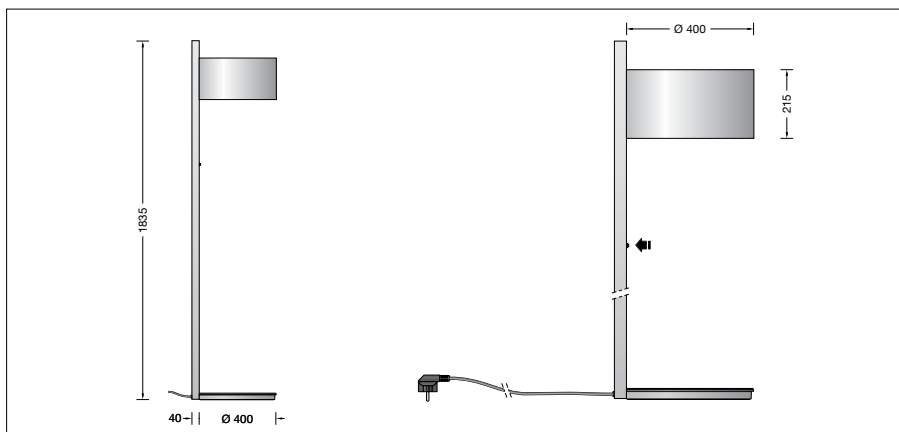

Einschaltstrom

Einschaltstrom: 28 A / 165 µs
Maximale Anzahl Leuchten dieser Bauart je Leitungsschutzschalter:
B10A: 13 Leuchten
B16A: 22 Leuchten
C10A: 21 Leuchten
C16A: 36 Leuchten

Lichttechnik

Leuchtendaten für das Lichttechnische Berechnungsprogramm DIALux für Außenbeleuchtung, Straßenbeleuchtung und Innenbeleuchtung, sowie Leuchtendaten im EULUMDAT und im IES-Format finden Sie auf der BEGA Website www.bega.com.

Leuchtmittel

Modul-Anschlussleistung	40,6 W
Leuchten-Anschlussleistung	45,5 W
Bemessungstemperatur	$t_a = 25 \text{ °C}$
Umgebungstemperatur	$t_{a \text{ max}} = 55 \text{ °C}$

50 753.4 K3

Modul-Bezeichnung	LED-0832/930
Farbtemperatur	3000 K
Farbwiedergabeindex	CRI > 90
Modul-Lichtstrom	6640 lm
Leuchten-Lichtstrom	4152 lm
Leuchten-Lichtausbeute	91,3 lm/W

Lebensdauer · Umgebungstemperatur

Bemessungstemperatur $t_a = 25 \text{ °C}$	
LED-Netzteil:	> 50.000 h
LED-Modul:	200.000 h (L80 B50) 50.000 h (L90 B50)

Umgebungstemperatur max. $t_a = 55 \text{ °C}$ (100 %)	
LED-Netzteil:	50.000 h
LED-Modul:	150.000 h (L80 B50) 50.000 h (L90 B50)

Bestellnummer 50 753.4

Innenfarbton wahlweise
• messing matt
• kupfer matt

Kennziffer **.4**
Kennziffer **.6**