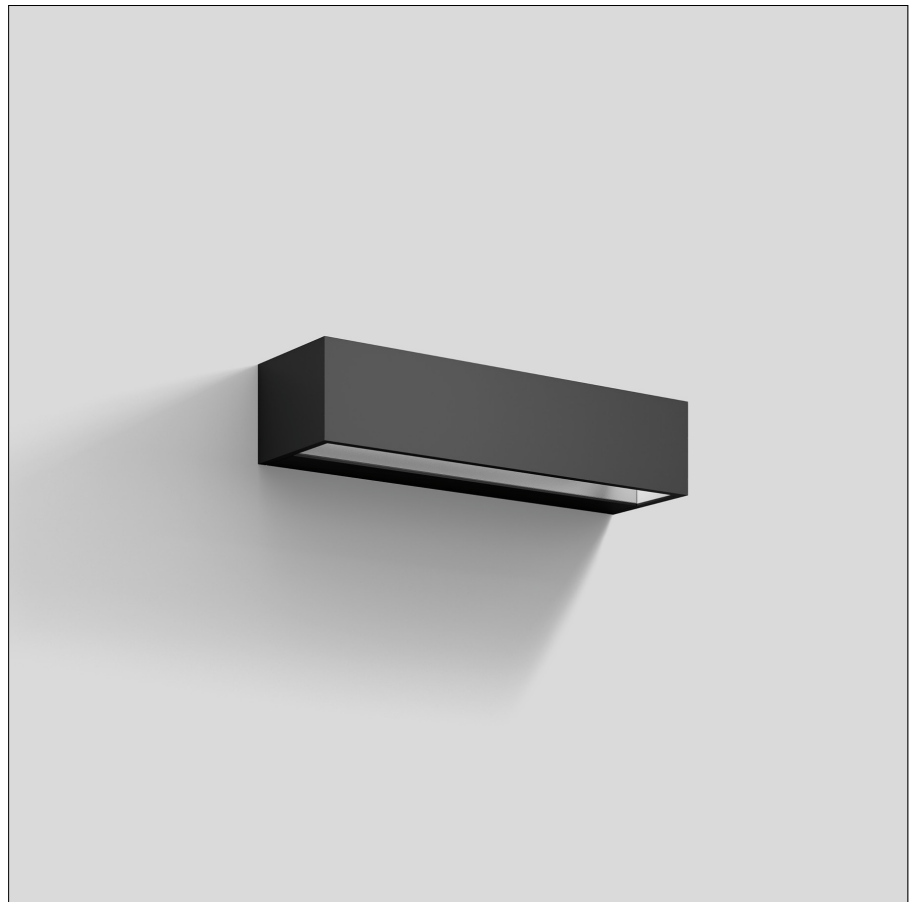

Leuchte mit abgeblendeter Lichtquelle zur Beleuchtung von Wandflächen, wobei der Befestigungsgrund zugleich Reflexionsfläche ist. Lichtaustritt nach oben und unten.

Produktbeschreibung

Wandleuchte »STUDIO LINE«
Leuchtengehäuse aus Aluminium,
Oberfläche Farbe samtschwarz
Innenfarbton aluminium matt
Lichtstreuende LED-Abdeckung aus Kunststoff
2 Befestigungslänglöcher
Breite 4,5 mm · Abstand 210 mm
1 Leitungseinführung zur Durchverdrahtung
der Netzanschlussleitung
Anschlussklemme 2,5^{sq}
Schutzleiteranschluss
LED-Netzteil
220-240 V ~ 0/50-60 Hz
DC 176-280 V
BEGA Thermal Switch®
Temporäre thermische Abschaltung zum
Schutz temperaturempfindlicher Bauteile
Schutzklasse I
– Sicherheitszeichen
– Konformitätszeichen
Gewicht: 0,9 kg
Dieses Produkt enthält Lichtquellen der
Energieeffizienzklasse(n) D

Einschaltstrom

Einschaltstrom: 20 A / 80 µs
Maximale Anzahl Leuchten dieser Bauart
je Leitungsschutzschalter:
B 10 A: 35 Leuchten
B 16 A: 56 Leuchten
C 10 A: 58 Leuchten
C 16 A: 94 Leuchten

Leuchtmittel

Modul-Anschlussleistung 11,8 W
Leuchten-Anschlussleistung 13,7 W
Bemessungstemperatur $t_a = 25 \text{ °C}$
Umgebungstemperatur $t_{a \text{ max}} = 55 \text{ °C}$

50 755.2 K3

Modul-Bezeichnung LED-0393/930
Farbtemperatur 3000 K
Farbwiedergabeindex CRI > 90
Modul-Lichtstrom 1840 lm
Leuchten-Lichtstrom 821 lm
Leuchten-Lichtausbeute 59,9 lm/W

Lebensdauer · Umgebungstemperatur

Bemessungstemperatur $t_a = 25 \text{ °C}$
LED-Netzteil: > 50.000 h
LED-Modul: > 200.000 h (L 80 B 50)
50.000 h (L 90 B 50)

Umgebungstemperatur max. $t_a = 55 \text{ °C}$ (100 %)

LED-Netzteil: 50.000 h
LED-Modul: 100.000 h (L 80 B 50)
50.000 h (L 90 B 50)

Bestellnummer 50 755.2

Innenfarbton wahlweise

- aluminium matt
- messing matt
- kupfer matt

Kennziffer **.2**
Kennziffer **.4**
Kennziffer **.6**