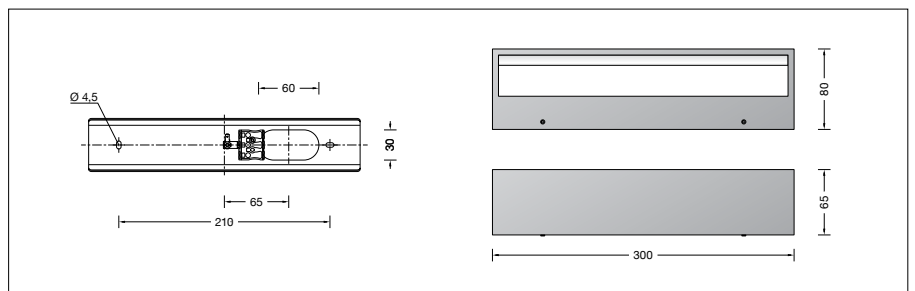

Leuchte mit abgeblendeter Lichtquelle zur Beleuchtung von Wandflächen, wobei der Befestigungsgrund zugleich Reflexionsfläche ist. Lichtaustritt nach oben und unten.

Produktbeschreibung

Wandleuchte »STUDIO LINE«
Leuchtengehäuse aus Aluminium,
Oberfläche Farbe samtschwarz
Innenfarbton aluminium matt
Lichtstreuende LED-Abdeckung aus Kunststoff
2 Befestigungslänglöcher
Breite 4,5 mm · Abstand 210 mm
1 Leitungseinführung zur Durchverdrahtung
der Netzanschlussleitung
Anschlussklemme 2,5^{sq}
Schutzleiteranschluss
LED-Netzteil
220-240 V ~ 0/50-60 Hz
DC 176-280 V
BEGA Thermal Switch®
Temporäre thermische Abschaltung zum
Schutz temperaturempfindlicher Bauteile
Schutzklasse I
– Sicherheitszeichen
– Konformitätszeichen
Gewicht: 0,9 kg
Dieses Produkt enthält Lichtquellen der
Energieeffizienzklasse(n) D

Einschaltstrom

Einschaltstrom: 20 A / 80 µs
Maximale Anzahl Leuchten dieser Bauart
je Leitungsschutzschalter:
B 10 A: 35 Leuchten
B 16 A: 56 Leuchten
C 10 A: 58 Leuchten
C 16 A: 94 Leuchten

Leuchtmittel

Modul-Anschlussleistung 11,8 W
Leuchten-Anschlussleistung 13,7 W
Bemessungstemperatur $t_a = 25 \text{ °C}$
Umgebungstemperatur $t_{a \text{ max}} = 55 \text{ °C}$

50 755.2 K3

Modul-Bezeichnung LED-0393/930
Farbtemperatur 3000 K
Farbwiedergabeindex CRI > 90
Modul-Lichtstrom 1840 lm
Leuchten-Lichtstrom 821 lm
Leuchten-Lichtausbeute 59,9 lm/W

Lebensdauer · Umgebungstemperatur

Bemessungstemperatur $t_a = 25 \text{ °C}$
LED-Netzteil: > 50.000 h
LED-Modul: > 200.000 h (L 80 B 50)
50.000 h (L 90 B 50)

Umgebungstemperatur max. $t_a = 55 \text{ °C}$ (100 %)

LED-Netzteil: 50.000 h
LED-Modul: 100.000 h (L 80 B 50)
50.000 h (L 90 B 50)

Bestellnummer 50 755.2

Innenfarbton wahlweise

- aluminium matt
- messing matt
- kupfer matt

Kennziffer **.2**
Kennziffer **.4**
Kennziffer **.6**