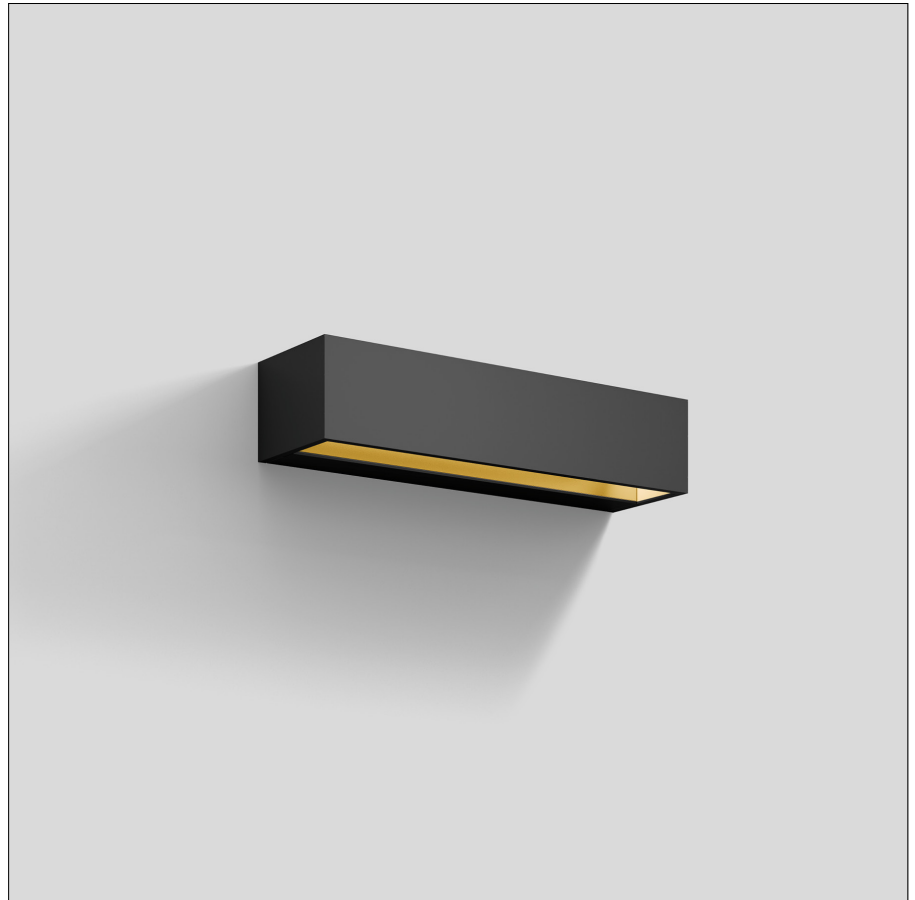

Leuchte mit abgeblendeter Lichtquelle zur
Beleuchtung von Wandflächen, wobei der
Befestigungsgrund zugleich Reflexionsfläche
ist. Lichtaustritt nach oben und unten.

Produktbeschreibung

Wandleuchte »STUDIO LINE«
Leuchtengehäuse aus Aluminium,
Oberfläche Farbe samtschwarz
Innenfarbton messing matt
Lichtstreuende LED-Abdeckung aus Kunststoff
2 Befestigungslänglöcher
Breite 4,5 mm · Abstand 210 mm
1 Leitungseinführung zur Durchverdrahtung
der Netzanschlussleitung
Anschlussklemme 2,5^{sq}
Schutzleiteranschluss
LED-Netzteil
220-240 V ~ 0/50-60 Hz
DC 176-280 V
BEGA Thermal Switch®
Temporäre thermische Abschaltung zum
Schutz temperaturempfindlicher Bauteile
Schutzklasse I
– Sicherheitszeichen
– Konformitätszeichen
Gewicht: 0,9 kg
Dieses Produkt enthält Lichtquellen der
Energieeffizienzklasse(n) D

Einschaltstrom

Einschaltstrom: 20 A / 80 µs
Maximale Anzahl Leuchten dieser Bauart
je Leitungsschutzschalter:
B 10 A: 35 Leuchten
B 16 A: 56 Leuchten
C 10 A: 58 Leuchten
C 16 A: 94 Leuchten

Leuchtmittel

Modul-Anschlussleistung 11,8 W
Leuchten-Anschlussleistung 13,7 W
Bemessungstemperatur $t_a = 25\text{ °C}$
Umgebungstemperatur $t_{a\text{ max}} = 55\text{ °C}$

50 755.4 K3

Modul-Bezeichnung LED-0393/930
Farbtemperatur 3000 K
Farbwiedergabeindex CRI > 90
Modul-Lichtstrom 1840 lm
Leuchten-Lichtstrom 778 lm
Leuchten-Lichtausbeute 56,8 lm/W

Lebensdauer · Umgebungstemperatur

Bemessungstemperatur $t_a = 25\text{ °C}$
LED-Netzteil: > 50.000 h
LED-Modul: > 200.000 h (L 80 B 50)
50.000 h (L 90 B 50)

Umgebungstemperatur max. $t_a = 55\text{ °C}$ (100 %)

LED-Netzteil: 50.000 h
LED-Modul: 100.000 h (L 80 B 50)
50.000 h (L 90 B 50)

Bestellnummer 50 755.4

Innenfarbton wahlweise

- aluminium matt
- messing matt
- kupfer matt

Kennziffer .2
Kennziffer .4
Kennziffer .6