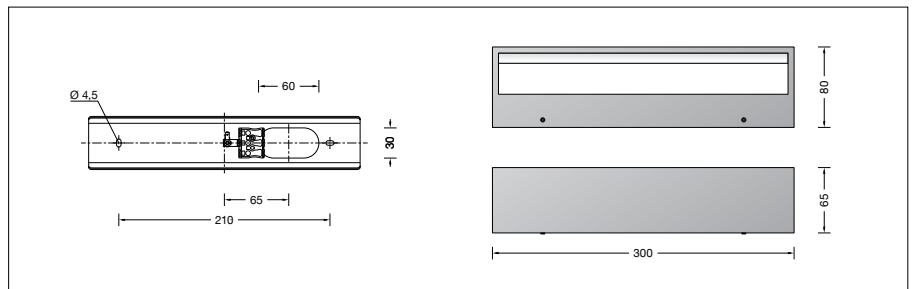

Leuchte mit abgeblendeter Lichtquelle zur
Beleuchtung von Wandflächen, wobei der
Befestigungsgrund zugleich Reflexionsfläche
ist. Lichtaustritt nach oben und unten.

Produktbeschreibung

Wandleuchte »STUDIO LINE«
Leuchtengehäuse aus Aluminium,
Oberfläche Farbe samtschwarz
Innenfarbton messing matt
Lichtstreuende LED-Abdeckung aus Kunststoff
2 Befestigungslänglöcher
Breite 4,5 mm · Abstand 210 mm
1 Leitungseinführung zur Durchverdrahtung
der Netzanschlussleitung
Anschlussklemme 2,5^{sq}
Schutzleiteranschluss
LED-Netzteil
220-240 V ~ 0/50-60 Hz
DC 176-280 V
BEGA Thermal Switch®
Temporäre thermische Abschaltung zum
Schutz temperaturempfindlicher Bauteile
Schutzklasse I
– Sicherheitszeichen
– Konformitätszeichen
Gewicht: 0,9 kg
Dieses Produkt enthält Lichtquellen der
Energieeffizienzklasse(n) D

Einschaltstrom

Einschaltstrom: 20 A / 80 µs
Maximale Anzahl Leuchten dieser Bauart
je Leitungsschutzschalter:
B 10 A: 35 Leuchten
B 16 A: 56 Leuchten
C 10 A: 58 Leuchten
C 16 A: 94 Leuchten

Leuchtmittel

Modul-Anschlussleistung 11,8 W
Leuchten-Anschlussleistung 13,7 W
Bemessungstemperatur $t_a = 25\text{ °C}$
Umgebungstemperatur $t_{a\text{ max}} = 55\text{ °C}$

50 755.4 K3

Modul-Bezeichnung LED-0393/930
Farbtemperatur 3000 K
Farbwiedergabeindex CRI > 90
Modul-Lichtstrom 1840 lm
Leuchten-Lichtstrom 778 lm
Leuchten-Lichtausbeute 56,8 lm/W

Lebensdauer · Umgebungstemperatur

Bemessungstemperatur $t_a = 25\text{ °C}$
LED-Netzteil: > 50.000 h
LED-Modul: > 200.000 h (L 80 B 50)
50.000 h (L 90 B 50)

Umgebungstemperatur max. $t_a = 55\text{ °C}$ (100 %)

LED-Netzteil: 50.000 h
LED-Modul: 100.000 h (L 80 B 50)
50.000 h (L 90 B 50)

Bestellnummer 50 755.4

Innenfarbton wahlweise

- aluminium matt
- messing matt
- kupfer matt

Kennziffer .2
Kennziffer .4
Kennziffer .6