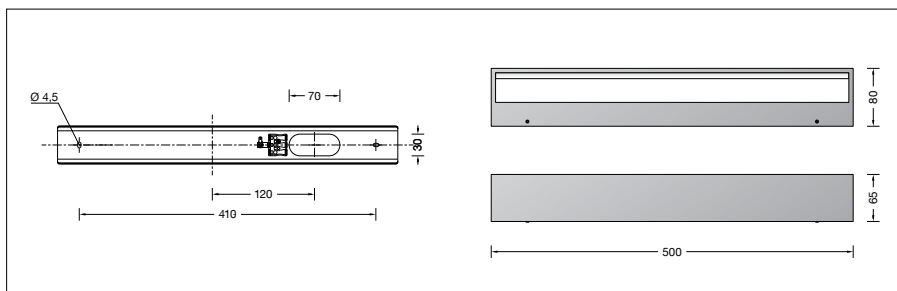

Leuchte mit abgeblendeter Lichtquelle zur
Beleuchtung von Wandflächen, wobei der
Befestigungsgrund zugleich Reflexionsfläche
ist. Lichtaustritt nach oben und unten.

Produktbeschreibung

Wandleuchte »STUDIO LINE«
Leuchtengehäuse aus Aluminium,
Oberfläche Farbe samtschwarz
Innenfarbton messing matt
Lichtstreuende LED-Abdeckung aus Kunststoff
2 Befestigungslänglöcher
Breite 4,5 mm · Abstand 410 mm
1 Leitungseinführung zur Durchverdrahtung
der Netzanschlussleitung
Anschlussklemme 2,5^{sq}
Schutzleiteranschluss
LED-Netzteil
220-240 V ~ 0/50-60 Hz
DC 176-276 V
BEGA Thermal Switch®
Temporäre thermische Abschaltung zum
Schutz temperaturempfindlicher Bauteile
Schutzklasse I
– Sicherheitszeichen
– Konformitätszeichen
Gewicht: 1,4 kg
Dieses Produkt enthält Lichtquellen der
Energieeffizienzklasse(n) D

Einschaltstrom

Einschaltstrom: 5 A / 50 µs
Maximale Anzahl Leuchten dieser Bauart
je Leitungsschutzschalter:
B 10 A: 30 Leuchten
B 16 A: 50 Leuchten
C 10 A: 52 Leuchten
C 16 A: 85 Leuchten

Leuchtmittel

Modul-Anschlussleistung 25,2 W
Leuchten-Anschlussleistung 29 W
Bemessungstemperatur $t_a = 25\text{ °C}$
Umgebungstemperatur $t_{a\text{ max}} = 40\text{ °C}$

50 756.4 K3

Modul-Bezeichnung 2x LED-0696/930
Farbtemperatur 3000 K
Farbwiedergabeindex CRI > 90
Modul-Lichtstrom 3160 lm
Leuchten-Lichtstrom 1237 lm
Leuchten-Lichtausbeute 42,7 lm/W

Lebensdauer · Umgebungstemperatur

Bemessungstemperatur $t_a = 25\text{ °C}$
LED-Netzteil: > 50.000 h
LED-Modul: > 200.000 h (L 80 B 50)
50.000 h (L 90 B 50)

Umgebungstemperatur max. $t_a = 40\text{ °C}$ (100 %)

LED-Netzteil: 50.000 h
LED-Modul: 126.000 h (L 80 B 50)
50.000 h (L 90 B 50)

Bestellnummer 50 756.4

Innenfarbton wahlweise
• aluminium matt
• messing matt
• kupfer matt

Kennziffer .2
Kennziffer .4
Kennziffer .6