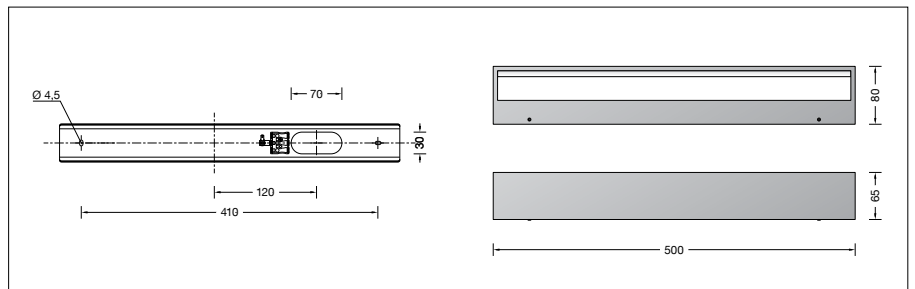

Leuchte mit abgeblendeter Lichtquelle zur Beleuchtung von Wandflächen, wobei der Befestigungsgrund zugleich Reflexionsfläche ist. Lichtaustritt nach oben und unten.

Produktbeschreibung

Wandleuchte »STUDIO LINE«
Leuchtengehäuse aus Aluminium,
Oberfläche Farbe samtschwarz
Innenfarbton kupfer matt
Lichtstreuende LED-Abdeckung aus Kunststoff
2 Befestigungslänglöcher
Breite 4,5 mm · Abstand 410 mm
1 Leitungseinführung zur Durchverdrahtung
der Netzanschlussleitung
Anschlussklemme 2,5^{sq}
Schutzleiteranschluss
LED-Netzteil
220-240 V ~ 0/50-60 Hz
DC 176-276 V
BEGA Thermal Switch®
Temporäre thermische Abschaltung zum
Schutz temperaturempfindlicher Bauteile
Schutzklasse I
– Sicherheitszeichen
– Konformitätszeichen
Gewicht: 1,4 kg
Dieses Produkt enthält Lichtquellen der
Energieeffizienzklasse(n) D

Einschaltstrom

Einschaltstrom: 5 A / 50 µs
Maximale Anzahl Leuchten dieser Bauart
je Leitungsschutzschalter:
B 10 A: 30 Leuchten
B 16 A: 50 Leuchten
C 10 A: 52 Leuchten
C 16 A: 85 Leuchten

Leuchtmittel

Modul-Anschlussleistung 25,2 W
Leuchten-Anschlussleistung 29 W
Bemessungstemperatur $t_a = 25\text{ °C}$
Umgebungstemperatur $t_{a\text{ max}} = 40\text{ °C}$

50 756.6 K3

Modul-Bezeichnung 2x LED-0696/930
Farbtemperatur 3000 K
Farbwiedergabeindex CRI > 90
Modul-Lichtstrom 3160 lm
Leuchten-Lichtstrom 1067 lm
Leuchten-Lichtausbeute 36,8 lm/W

Lebensdauer · Umgebungstemperatur

Bemessungstemperatur $t_a = 25\text{ °C}$
LED-Netzteil: > 50.000 h
LED-Modul: > 200.000 h (L 80 B 50)
50.000 h (L 90 B 50)

Umgebungstemperatur max. $t_a = 40\text{ °C}$ (100 %)

LED-Netzteil: 50.000 h
LED-Modul: 126.000 h (L 80 B 50)
50.000 h (L 90 B 50)

Bestellnummer 50 756.6

Innenfarbton wahlweise

- aluminium matt
- messing matt
- kupfer matt

Kennziffer **.2**
Kennziffer **.4**
Kennziffer **.6**