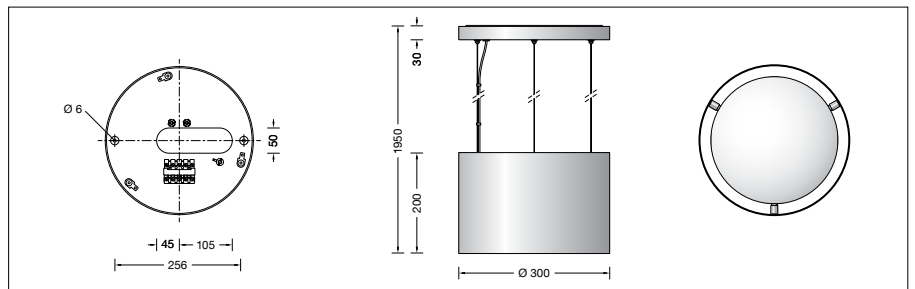

LED-Pendelleuchte »STUDIO LINE«
Gehäuseblende aus Aluminium,
Oberfläche Einbrennlackierung samtweiß,
Innenfarbton aluminium matt
Schlagfeste Abdeckung aus Kunststoff, weiß
Montageplatte mit 2 Befestigungsbohrungen $\varnothing$ 6 mm · Abstand 256 mm
Leitungspendel · Mantelleitung weiß
 $5 \times 0,75$ □ · Stahlseilaufhängung
Gesamtlänge der Leuchte ca. 1950 mm
Anschlussklemme 2,5 □
Schutzleiteranschluss
LED-Netzteil
220-240 V $\sim$ 0/50-60 Hz
DALI steuerbar
Zwischen Netz- und Steuerleitungen ist eine Basisisolierung vorhanden
Schutzklasse I
– Sicherheitszeichen
CE – Konformitätszeichen
Gewicht: 4,9 kg

Einschaltstrom

Einschaltstrom: 5 A / 50 μ s
Maximale Anzahl Leuchten dieser Bauart je Leitungsschutzschalter:
B10A: 31 Leuchten
B16A: 50 Leuchten
C10A: 52 Leuchten
C16A: 85 Leuchten

Lichttechnik

Leuchtendaten für das Lichttechnische Berechnungsprogramm DIALux für Außenbeleuchtung, Straßenbeleuchtung und Innenbeleuchtung, sowie Leuchtendaten im EULUMDAT- und im IES-Format finden Sie auf der BEGA Website unter www.bega.com.

Leuchtmittel

Modul-Anschlussleistung	23,8 W
Leuchten-Anschlussleistung	26,7 W
Bemessungstemperatur	$t_a = 25$ °C
Umgebungstemperatur	$t_{a \max} = 35$ °C

50 781.2 K3

Modul-Bezeichnung	2x LED-0509/930
Farbtemperatur	3000 K
Farbwiedergabeindex	CRI > 90
Modul-Lichtstrom	3030 lm
Leuchten-Lichtstrom	1948 lm
Leuchten-Lichtausbeute	73 lm/W

Lebensdauer · Umgebungstemperatur

Bemessungstemperatur $t_a = 25$ °C	
LED-Netzteil:	> 50.000 h
LED-Modul:	154.000 h (L80 B50) 50.000 h (L90 B50)
Umgebungstemperatur $t_{a \max} = 35$ °C (100 %)	
LED-Netzteil:	50.000 h
LED-Modul:	83.000 h (L80 B50)

Bestellnummer 50 781.2

Innenfarbton wahlweise

- aluminium matt
- messing matt
- kupfer matt

Kennziffer **.2**
Kennziffer **.4**
Kennziffer **.6**