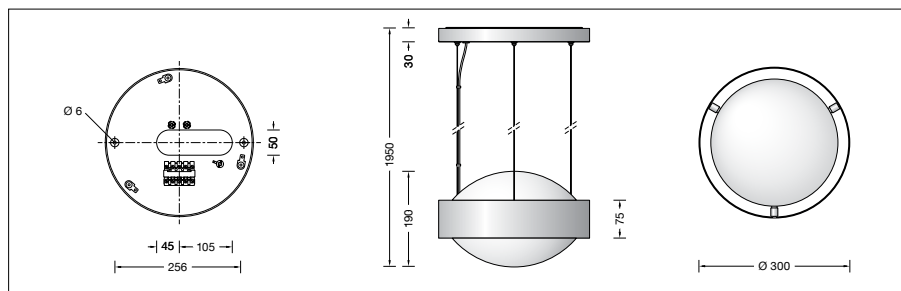

Produktbeschreibung

Pendelleuchte »STUDIO LINE«
Gehäuseblende aus Aluminium,
Oberfläche Farbe samtschwarz
Innenfarbton messing matt
Schlagfeste Abdeckung aus Kunststoff, weiß
Montageplatte mit 2 Befestigungsbohrungen $\varnothing$ 6 mm · Abstand 256 mm
Leitungspendel · Mantelleitung schwarz
5 x 0,75² · Stahlseilaufhängung
Gesamtlänge der Leuchte ca. 1950 mm
Anschlussklemme 2,5²
Schutzleiteranschluss
LED-Netzteil
220-240 V $\sim$ 0/50-60 Hz
DC 170-280 V
DALI-steuerbar
Anzahl der DALI-Adressen: 1
Zwischen Netz- und Steuerleitungen ist eine Basisisolierung vorhanden
BEGA Thermal Switch®
Temporäre thermische Abschaltung zum Schutz temperaturempfindlicher Bauteile
Schutzklasse I
⚡05 – Sicherheitszeichen
CE – Konformitätszeichen
Gewicht: 4,2 kg
Dieses Produkt enthält Lichtquellen der Energieeffizienzklasse(n) D

Einschaltstrom

Einschaltstrom: 5 A / 50 μ s
Maximale Anzahl Leuchten dieser Bauart je Leitungsschutzschalter:
B 10A: 31 Leuchten
B 16A: 50 Leuchten
C 10A: 52 Leuchten
C 16A: 85 Leuchten

Leuchtmittel

Modul-Anschlussleistung 23,8 W
Leuchten-Anschlussleistung 26,7 W
Bemessungstemperatur $t_a = 25$ °C
Umgebungstemperatur $t_{a,max} = 35$ °C

50 784.4 K3

Modul-Bezeichnung 2x LED-0509/930
Farbtemperatur 3000 K
Farbwiedergabeindex CRI > 90
Modul-Lichtstrom 3030 lm
Leuchten-Lichtstrom 2148 lm
Leuchten-Lichtausbeute 80,4 lm/W

Lebensdauer · Umgebungstemperatur

Bemessungstemperatur $t_a = 25$ °C
LED-Netzteil: > 50.000 h
LED-Modul: 154.000 h (L 80 B 50)
50.000 h (L 90 B 50)

Umgebungstemperatur max. $t_a = 35$ °C (100 %)

LED-Netzteil: 50.000 h
LED-Modul: 83.000 h (L 80 B 50)

Lichttechnik

Leuchtendaten für das Lichttechnische Berechnungsprogramm DIALux für Außenbeleuchtung, Straßenbeleuchtung und Innenbeleuchtung, sowie Leuchtendaten im EULUMDAT- und im IES-Format finden Sie auf der BEGA Website unter www.bega.com.

Bestellnummer 50 784.4

Innenfarbton wahlweise

- aluminium matt
- messing matt
- kupfer matt

Kennziffer .2
Kennziffer .4
Kennziffer .6