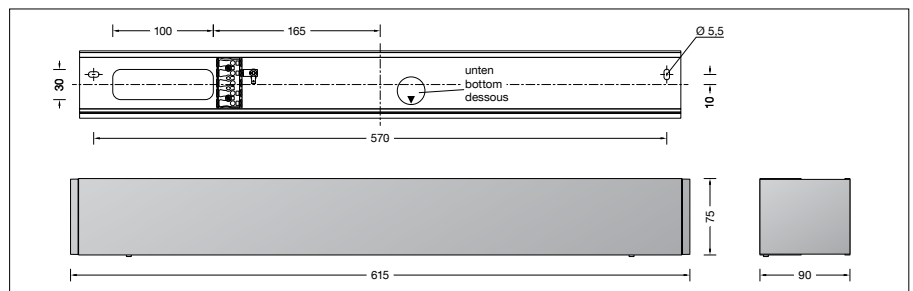

BEGA**50 804.5**

Wandleuchte für die Verwendung im Innenbereich

Projekt · Referenznummer

Datum

**Produktdatenblatt****Anwendung**

Wandleuchte · Innenleuchte zur blendfreien Beleuchtung von Wandflächen, wobei der Befestigungsgrund zugleich Reflexionsfläche ist. Lichtaustritt nach oben und unten.

Produktbeschreibung

Leuchtgehäuse aus Aluminium,
Oberfläche Farbe samtschwarz
Kunststoffabdeckung mit lichtstreuender Struktur
Reflektor aus eloxiertem Reinstaluminium
2 Befestigungslänglöcher
Breite 5,5 mm · Abstand 570 mm
1 Leitungseinführung zur Durchverdrahtung
der Netzanschlussleitung
Anschlussklemme 2,5^q
Schutzleiteranschluss
LED-Netzteil
220-240 V ~ 0/50-60 Hz
DC 176-276 V
Im Gleichspannungsbetrieb wird die
LED-Leistung auf 15 % begrenzt
DALI-steuerbar
Anzahl der DALI-Adressen: 1
Zwischen Netz- und Steuerleitungen ist eine
Basisisolierung vorhanden
BEGA Thermal Control®
Temporäre thermische Regulierung der
Leuchtenleistung zum Schutz temperatur-
empfindlicher Bauteile, ohne die Leuchte
abzuschalten
Schutzklasse I
Schlagfestigkeit IK04
Schutz gegen mechanische
Schläge < 0,5 Joule
 – Sicherheitszeichen
 – Konformitätszeichen
 Gewicht: 3,9 kg
 Dieses Produkt enthält Lichtquellen der
Energieeffizienzklasse(n) D

**Leuchtmittel**

Modul-Anschlussleistung	48,8 W
Leuchten-Anschlussleistung	53,7 W
Bemessungstemperatur	$t_a = 25\text{ °C}$
Umgebungstemperatur	$t_{a\text{ max}} = 45\text{ °C}$

50 804.5 K3

Modul-Bezeichnung	4x LED-1049/930
Farbtemperatur	3000 K
Farbwiedergabeindex	CRI > 90
Modul-Lichtstrom	7320 lm
Leuchten-Lichtstrom	5658 lm
Leuchten-Lichtausbeute	105,4 lm/W