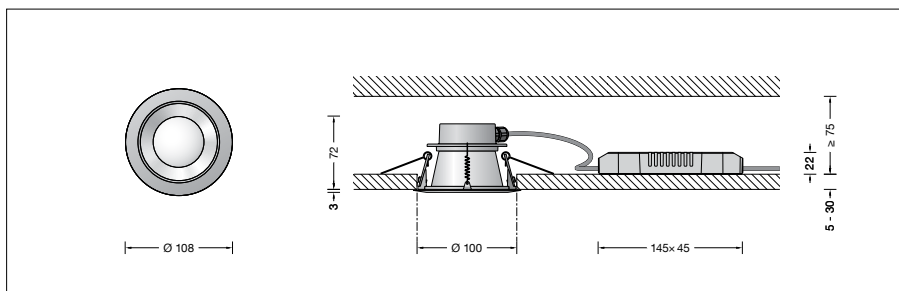

Produktbeschreibung

LED-Deckeneinbauleuchte mit einem externen Netzteil
Leuchtengehäuse aus Aluminiumguss
Deckenabschlussring Oberfläche Farbe samtschwarz
Innenfarbton kupfer matt
Befestigung der Leuchte über 2 Befestigungsfedern
Einbauöffnung $\varnothing$ 100 mm
Erforderliche Einbautiefe 75 mm
Lichtstreuende Scheibe
Externes LED-Netzteil
220-240 V $\sim$ 0/50-60 Hz
Schutzklasse II
 – Sicherheitszeichen
CE – Konformitätszeichen
Gewicht: 0,35 kg
Dieses Produkt enthält Lichtquellen der Energieeffizienzklasse(n) D

Einschaltstrom

Einschaltstrom: 5 A / 50 μ s
Maximale Anzahl Leuchten dieser Bauart je Leitungsschutzschalter:
B10A: 31 Leuchten
B16A: 50 Leuchten
C10A: 52 Leuchten
C16A: 85 Leuchten

Lichttechnik

Leuchtendaten für das Lichttechnische Berechnungsprogramm DIALux für Außenbeleuchtung, Straßenbeleuchtung und Innenbeleuchtung, sowie Leuchtendaten im EULUMDAT- und im IES-Format finden Sie auf der BEGA Website unter www.bega.com.

Leuchtmittel

Modul-Anschlussleistung	7,8 W
Leuchten-Anschlussleistung	9,8 W
Bemessungstemperatur	$t_a = 25 \text{ }^\circ\text{C}$
Umgebungstemperatur	$t_{a \text{ max}} = 45 \text{ }^\circ\text{C}$

50 813.6 K3

Modul-Bezeichnung	LED-1021/930
Farbtemperatur	3000 K
Farbwiedergabeindex	CRI > 90
Modul-Lichtstrom	1180 lm
Leuchten-Lichtstrom	402 lm
Leuchten-Lichtausbeute	41 lm/W

Lebensdauer · Umgebungstemperatur

Bemessungstemperatur $t_a = 25 \text{ }^\circ\text{C}$	
LED-Netzteil:	> 50.000 h
LED-Modul:	110.000 h (L80 B50) 50.000 h (L90 B50)

Umgebungstemperatur max. $t_a = 45 \text{ }^\circ\text{C}$ (100 %)

LED-Netzteil:	50.000 h
LED-Modul:	95.000 h (L80 B50)

Bestellnummer 50 813.6

Innenfarbton wahlweise

- weiß
- aluminium matt
- messing matt
- kupfer matt

Kennziffer **.1**
Kennziffer **.2**
Kennziffer **.4**
Kennziffer **.6**