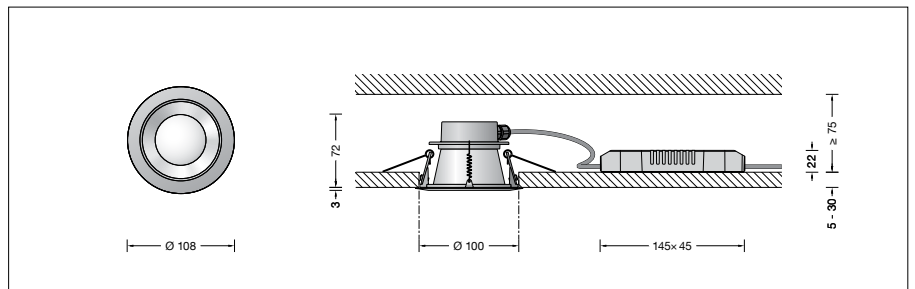

Produktbeschreibung

LED-Deckeneinbauleuchte mit einem externen Netzteil
Leuchtengehäuse aus Aluminiumguss
Deckenabschlussring Oberfläche Farbe samtweiß
Innenfarbton messing matt
Befestigung der Leuchte über 2 Befestigungsfedern
Einbauöffnung $\varnothing$ 100 mm
Erforderliche Einbautiefe 75 mm
Lichtstreuende Scheibe
Externes LED-Netzteil
220-240 V $\sim$ 0/50-60 Hz
Schutzklasse II
 – Sicherheitszeichen
CE – Konformitätszeichen
Gewicht: 0,35 kg
Dieses Produkt enthält Lichtquellen der Energieeffizienzklasse(n) D

Einschaltstrom

Einschaltstrom: 5 A / 50 μ s
Maximale Anzahl Leuchten dieser Bauart je Leitungsschutzschalter:
B10A: 31 Leuchten
B16A: 50 Leuchten
C10A: 52 Leuchten
C16A: 85 Leuchten

Lichttechnik

Leuchtendaten für das Lichttechnische Berechnungsprogramm DIALux für Außenbeleuchtung, Straßenbeleuchtung und Innenbeleuchtung, sowie Leuchtendaten im EULUMDAT- und im IES-Format finden Sie auf der BEGA Website unter www.bega.com.

Leuchtmittel

Modul-Anschlussleistung	7,8 W
Leuchten-Anschlussleistung	9,8 W
Bemessungstemperatur	$t_a = 25 \text{ }^\circ\text{C}$
Umgebungstemperatur	$t_{a \text{ max}} = 45 \text{ }^\circ\text{C}$

50 815.4 K3

Modul-Bezeichnung	LED-1021/930
Farbtemperatur	3000 K
Farbwiedergabeindex	CRI > 90
Modul-Lichtstrom	1180 lm
Leuchten-Lichtstrom	439 lm
Leuchten-Lichtausbeute	44,8 lm/W

Lebensdauer · Umgebungstemperatur

Bemessungstemperatur $t_a = 25 \text{ }^\circ\text{C}$	
LED-Netzteil:	> 50.000 h
LED-Modul:	110.000 h (L80B50) 50.000 h (L90B50)

Umgebungstemperatur max. $t_a = 45 \text{ }^\circ\text{C}$ (100 %)

LED-Netzteil:	50.000 h
LED-Modul:	95.000 h (L80B50)

Bestellnummer 50 815.4

Innenfarbton wahlweise

- weiß
- aluminium matt
- messing matt
- kupfer matt

Kennziffer **.1**
Kennziffer **.2**
Kennziffer **.4**
Kennziffer **.6**