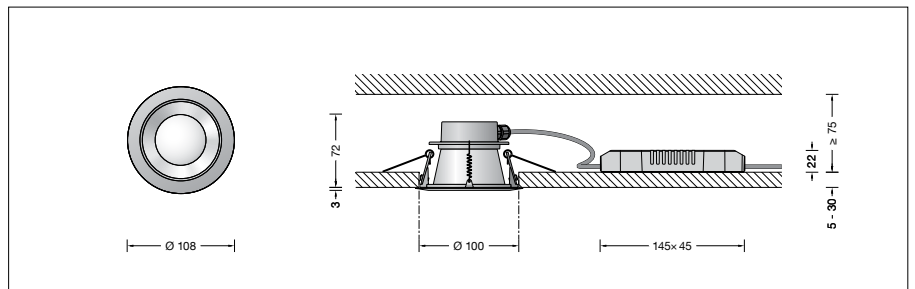

Produktbeschreibung

LED-Deckeneinbauleuchte mit einem externen Netzteil
Leuchtengehäuse aus Aluminiumguss
Deckenabschlussring Oberfläche Farbe samtweiß
Innenfarbton kupfer matt
Befestigung der Leuchte über 2 Befestigungsfedern
Einbauöffnung $\varnothing$ 100 mm
Erforderliche Einbautiefe 75 mm
Lichtstreuende Scheibe
Externes LED-Netzteil
220-240 V $\sim$ 0/50-60 Hz
Schutzklasse II
 – Sicherheitszeichen
CE – Konformitätszeichen
Gewicht: 0,35 kg
Dieses Produkt enthält Lichtquellen der Energieeffizienzklasse(n) D

Einschaltstrom

Einschaltstrom: 5 A / 50 μ s
Maximale Anzahl Leuchten dieser Bauart je Leitungsschutzschalter:
B10A: 31 Leuchten
B16A: 50 Leuchten
C10A: 52 Leuchten
C16A: 85 Leuchten

Lichttechnik

Leuchtendaten für das Lichttechnische Berechnungsprogramm DIALux für Außenbeleuchtung, Straßenbeleuchtung und Innenbeleuchtung, sowie Leuchtendaten im EULUMDAT- und im IES-Format finden Sie auf der BEGA Website unter www.bega.com.

Leuchtmittel

Modul-Anschlussleistung	7,8 W
Leuchten-Anschlussleistung	9,8 W
Bemessungstemperatur	$t_a = 25 \text{ }^\circ\text{C}$
Umgebungstemperatur	$t_{a \text{ max}} = 45 \text{ }^\circ\text{C}$

50 815.6 K3

Modul-Bezeichnung	LED-1021/930
Farbtemperatur	3000 K
Farbwiedergabeindex	CRI > 90
Modul-Lichtstrom	1180 lm
Leuchten-Lichtstrom	402 lm
Leuchten-Lichtausbeute	41 lm/W

Lebensdauer · Umgebungstemperatur

Bemessungstemperatur $t_a = 25 \text{ }^\circ\text{C}$	
LED-Netzteil:	> 50.000 h
LED-Modul:	110.000 h (L80 B50) 50.000 h (L90 B50)

Umgebungstemperatur max. $t_a = 45 \text{ }^\circ\text{C}$ (100 %)

LED-Netzteil:	50.000 h
LED-Modul:	95.000 h (L80 B50)

Bestellnummer 50 815.6

Innenfarbton wahlweise

- weiß
- aluminium matt
- messing matt
- kupfer matt

Kennziffer **.1**
Kennziffer **.2**
Kennziffer **.4**
Kennziffer **.6**