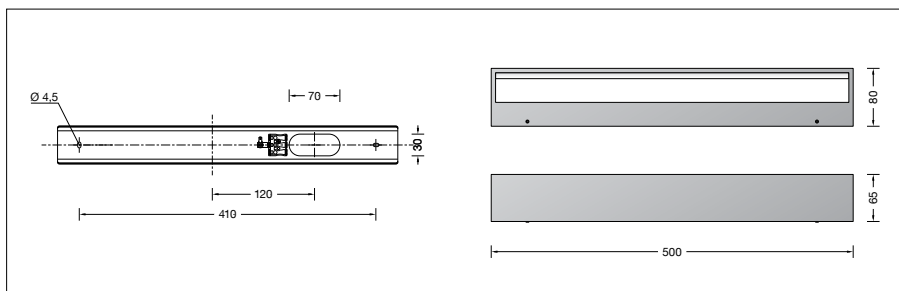

Produktbeschreibung

Wandleuchte »STUDIO LINE«
Leuchtgehäuse aus Aluminium,
Oberfläche Farbe samtweiß
Innenfarbton messing matt
Lichtstreuende LED-Abdeckung aus Kunststoff
2 Befestigungslänglöcher
Breite 4,5 mm · Abstand 410 mm
1 Leitungseinführung zur Durchverdrahtung
der Netzanschlussleitung
Anschlussklemme 2,5²
Schutzleiteranschluss
LED-Netzteil
220-240 V ~ 0/50-60 Hz
DC 176-276 V
BEGA Thermal Switch®
Temporäre thermische Abschaltung zum
Schutz temperaturempfindlicher Bauteile
Schutzklasse I
⚡ 10 ⚡ – Sicherheitszeichen
CE – Konformitätszeichen
Gewicht: 1,4 kg
Dieses Produkt enthält Lichtquellen der
Energieeffizienzklasse(n) D

Einschaltstrom

Einschaltstrom: 5 A / 50 μs
Maximale Anzahl Leuchten dieser Bauart
je Leitungsschutzschalter:
B 10 A: 30 Leuchten
B 16 A: 50 Leuchten
C 10 A: 52 Leuchten
C 16 A: 85 Leuchten

Leuchtmittel

Modul-Anschlussleistung 25,2 W
Leuchten-Anschlussleistung 29 W
 Bemessungstemperatur $t_a = 25\text{ °C}$
 Umgebungstemperatur $t_{a\text{max}} = 40\text{ °C}$

50 819.4 K3

Modul-Bezeichnung 2x LED-0696/930
Farbtemperatur 3000 K
Farbwiedergabeindex CRI > 90
Modul-Lichtstrom 3160 lm
Leuchten-Lichtstrom 1237 lm
Leuchten-Lichtausbeute 42,7 lm/W

Lebensdauer · Umgebungstemperatur

Bemessungstemperatur $t_a = 25\text{ °C}$
LED-Netzteil: > 50.000 h
LED-Modul: > 200.000 h (L 80 B 50)
50.000 h (L 90 B 50)

Umgebungstemperatur max. $t_a = 40\text{ °C}$ (100 %)

LED-Netzteil: 50.000 h
LED-Modul: 126.000 h (L 80 B 50)
50.000 h (L 90 B 50)

Bestellnummer 50 819.4

Innenfarbton wahlweise

- aluminium matt
- messing matt
- kupfer matt

Kennziffer **.2**
Kennziffer **.4**
Kennziffer **.6**