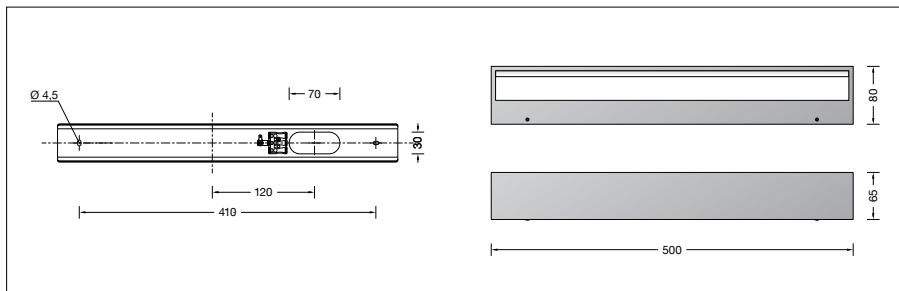

Produktbeschreibung

Wandleuchte »STUDIO LINE«
Leuchtengehäuse aus Aluminium,
Oberfläche Farbe samtweiß
Innenfarbton kupfer matt
Lichtstreuende LED-Abdeckung aus Kunststoff
2 Befestigungslänglöcher
Breite 4,5 mm · Abstand 410 mm
1 Leitungseinführung zur Durchverdrahtung
der Netzanschlussleitung
Anschlussklemme 2,5²
Schutzleiteranschluss
LED-Netzteil
220-240 V ~ 0/50-60 Hz
DC 176-276 V
BEGA Thermal Switch®
Temporäre thermische Abschaltung zum
Schutz temperaturempfindlicher Bauteile
Schutzklasse I
⚡ 10 ⚡ – Sicherheitszeichen
CE – Konformitätszeichen
Gewicht: 1,4 kg
Dieses Produkt enthält Lichtquellen der
Energieeffizienzklasse(n) D

Einschaltstrom

Einschaltstrom: 5 A / 50 μs
Maximale Anzahl Leuchten dieser Bauart
je Leitungsschutzschalter:
B 10 A: 30 Leuchten
B 16 A: 50 Leuchten
C 10 A: 52 Leuchten
C 16 A: 85 Leuchten

Leuchtmittel

Modul-Anschlussleistung 25,2 W
Leuchten-Anschlussleistung 29 W
 Bemessungstemperatur $t_a = 25\text{ °C}$
 Umgebungstemperatur $t_{a\text{ max}} = 40\text{ °C}$

50 819.6 K3

Modul-Bezeichnung 2x LED-0696/930
Farbtemperatur 3000 K
Farbwiedergabeindex CRI > 90
Modul-Lichtstrom 3160 lm
Leuchten-Lichtstrom 1067 lm
Leuchten-Lichtausbeute 36,8 lm/W

Lebensdauer · Umgebungstemperatur

Bemessungstemperatur $t_a = 25\text{ °C}$
LED-Netzteil: > 50.000 h
LED-Modul: > 200.000 h (L 80 B 50)
50.000 h (L 90 B 50)

Umgebungstemperatur max. $t_a = 40\text{ °C}$ (100 %)

LED-Netzteil: 50.000 h
LED-Modul: 126.000 h (L 80 B 50)
50.000 h (L 90 B 50)

Bestellnummer 50 819.6

Innenfarbton wahlweise

- aluminium matt
- messing matt
- kupfer matt

Kennziffer .2
Kennziffer .4
Kennziffer .6