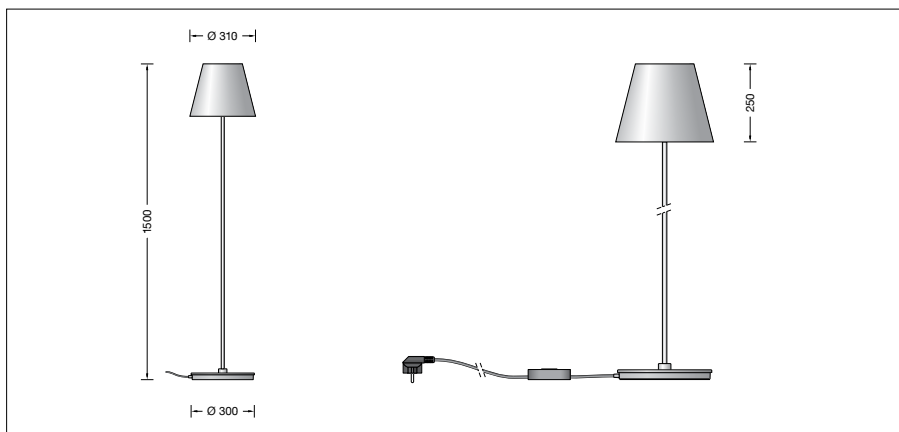

Einschaltstrom

Einschaltstrom: 28 A / 165 µs
Maximale Anzahl Leuchten dieser Bauart je Leitungsschutzschalter:
B10A: 13 Leuchten
B16A: 22 Leuchten
C10A: 21 Leuchten
C16A: 36 Leuchten

Leuchtmittel

Modul-Anschlussleistung	35 W
Leuchten-Anschlussleistung	39,5 W
Bemessungstemperatur	$t_a = 25\text{ °C}$
Umgebungstemperatur	$t_{a,max} = 50\text{ °C}$

50 830.4 K3

Modul-Bezeichnung	2x LED-1226/930
Farbtemperatur	3000 K
Farbwiedergabeindex	CRI > 90
Modul-Lichtstrom	5630 lm
Leuchten-Lichtstrom	2270 lm
Leuchten-Lichtausbeute	57,5 lm/W

Lebensdauer · Umgebungstemperatur

Bemessungstemperatur $t_a = 25\text{ °C}$	
LED-Netzteil:	> 50.000 h
LED-Modul:	> 200.000 h (L 80 B 50)
	50.000 h (L 90 B 50)

Umgebungstemperatur max. $t_a = 50\text{ °C}$ (100 %)	
LED-Netzteil:	50.000 h
LED-Modul:	170.000 h (L 80 B 50)

Lichttechnik

Leuchtendaten für das Lichttechnische Berechnungsprogramm DIALux für Außenbeleuchtung, Straßenbeleuchtung und Innenbeleuchtung, sowie Leuchtendaten im EULUMDAT und im IES-Format finden Sie auf der BEGA Website www.bega.com.

Bestellnummer 50 830.4

Innenfarbton wahlweise
• messing matt
• kupfer matt

Kennziffer .4
Kennziffer .6