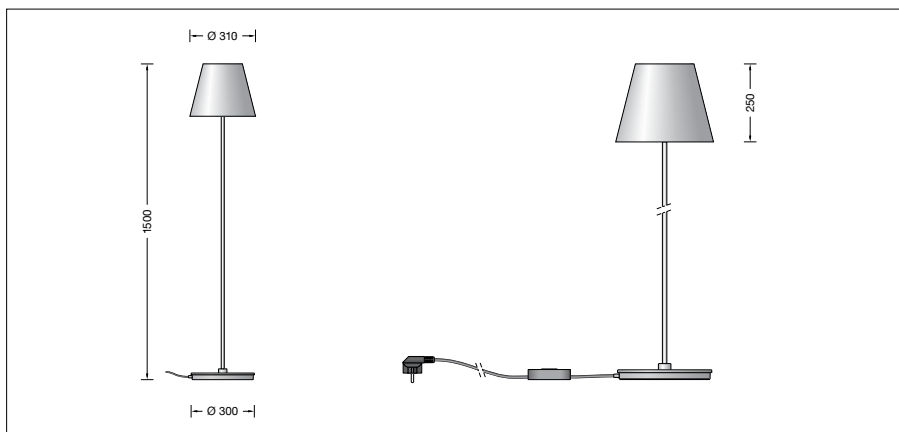

Einschaltstrom

Einschaltstrom: 28 A / 165 µs
Maximale Anzahl Leuchten dieser Bauart je Leitungsschutzschalter:
B10A: 13 Leuchten
B16A: 22 Leuchten
C10A: 21 Leuchten
C16A: 36 Leuchten

Leuchtmittel

Modul-Anschlussleistung	35 W
Leuchten-Anschlussleistung	39,5 W
Bemessungstemperatur	$t_a = 25 \text{ °C}$
Umgebungstemperatur	$t_{a,max} = 50 \text{ °C}$

50 830.6 K3

Modul-Bezeichnung	2x LED-1226/930
Farbtemperatur	3000 K
Farbwiedergabeindex	CRI > 90
Modul-Lichtstrom	5630 lm
Leuchten-Lichtstrom	2099 lm
Leuchten-Lichtausbeute	53,1 lm/W

Lebensdauer · Umgebungstemperatur

Bemessungstemperatur $t_a = 25 \text{ °C}$	
LED-Netzteil:	> 50.000 h
LED-Modul:	> 200.000 h (L 80 B 50)
	50.000 h (L 90 B 50)

Umgebungstemperatur max. $t_a = 50 \text{ °C}$ (100 %)	
LED-Netzteil:	50.000 h
LED-Modul:	170.000 h (L 80 B 50)

Lichttechnik

Leuchtendaten für das Lichttechnische Berechnungsprogramm DIALux für Außenbeleuchtung, Straßenbeleuchtung und Innenbeleuchtung, sowie Leuchtendaten im EULUMDAT und im IES-Format finden Sie auf der BEGA Website www.bega.com.

Bestellnummer 50 830.6

Innenfarbton wahlweise
• messing matt
• kupfer matt

Kennziffer .4
Kennziffer .6