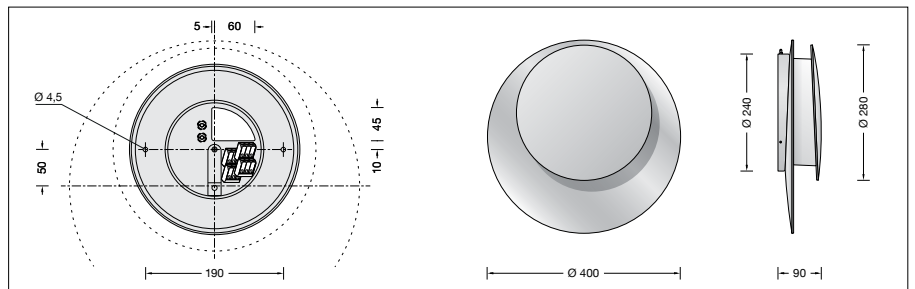

Produktbeschreibung

Wandleuchte »STUDIO LINE«
Leuchtengehäuse aus Aluminium,
Oberfläche Farbe samtweiß
Innenfarbton messing matt
Kunststoffabdeckung transluzent-weiß
2 Befestigungsbohrungen $\varnothing$ 4,5 mm
Abstand 190 mm
1 Leitungseinführung zur Durchverdrahtung der Netzanschlussleitung
Anschlussklemme 2,5²
Schutzleiteranschluss
Anschlussklemme 2-polig für digitale Steuerung
LED-Netzteil
220-240 V $\sim$ 0/50-60 Hz
DC 196-250 V
DALI-steuerbar
Zwischen Netz- und Steuerleitungen ist eine Basisisolierung vorhanden
BEGA Thermal Control®
Temporäre thermische Regulierung der Leuchtenleistung zum Schutz temperatur-empfindlicher Bauteile, ohne die Leuchte abzuschalten
Schutzklasse I
CE – Konformitätszeichen
Gewicht: 2,9 kg
Dieses Produkt enthält Lichtquellen der Energieeffizienzklasse(n) D

Einschaltstrom

Einschaltstrom: 5 A / 50 μ s
Maximale Anzahl Leuchten dieser Bauart je Leitungsschutzschalter:
B 10A: 31 Leuchten
B 16A: 50 Leuchten
C 10A: 52 Leuchten
C 16A: 85 Leuchten

Leuchtmittel

Modul-Anschlussleistung 16 W
Leuchten-Anschlussleistung 18 W
 Bemessungstemperatur $t_a = 25$ °C
Umgebungstemperatur $t_{a \max} = 45$ °C

50 909.4 K3

Modul-Bezeichnung LED-1174/930
Farbtemperatur 3000 K
Farbwiedergabeindex CRI > 90
Modul-Lichtstrom 2550 lm
Leuchten-Lichtstrom 602 lm
Leuchten-Lichtausbeute 33,4 lm/W

Lebensdauer · Umgebungstemperatur

Bemessungstemperatur $t_a = 25$ °C
LED-Netzteil: > 50.000 h
LED-Modul: 155.000 h (L 80 B 50)
50.000 h (L 90 B 50)
Umgebungstemperatur max. $t_a = 45$ °C (100 %)
LED-Netzteil: 50.000 h
LED-Modul: 120.000 h (L 80 B 50)
50.000 h (L 90 B 50)

Lichttechnik

Leuchtendaten für das Lichttechnische Berechnungsprogramm DIALux für Außenbeleuchtung, Straßenbeleuchtung und Innenbeleuchtung, sowie Leuchtendaten im EULUMDAT und im IES-Format finden Sie auf der BEGA Website www.bega.com.

Bestellnummer 50 909.4

Innenfarbton wahlweise
• messing matt
• kupfer matt

Kennziffer **.4**
Kennziffer **.6**