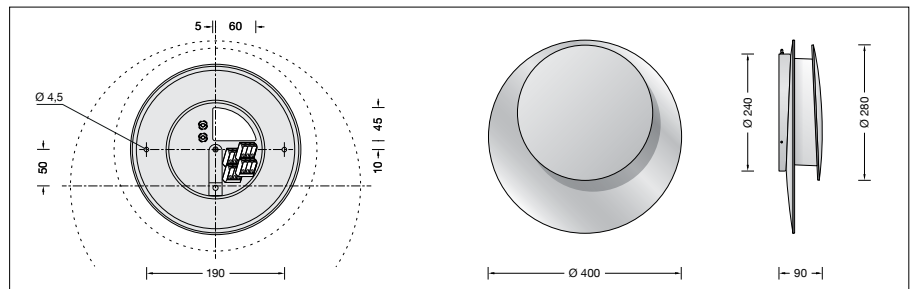

Produktbeschreibung

Wandleuchte »STUDIO LINE«
Leuchtengehäuse aus Aluminium,
Oberfläche Farbe samt schwarz
Innenfarbton kupfer matt
Kunststoffabdeckung transluzent-weiß
2 Befestigungsbohrungen $\varnothing$ 4,5 mm
Abstand 190 mm
1 Leitungseinführung zur Durchverdrahtung
der Netzanschlussleitung
Anschlussklemme 2,5[□]
Schutzleiteranschluss
Anschlussklemme 2-polig für
digitale Steuerung
LED-Netzteil
220-240 V $\sim$ 0/50-60 Hz
DC 196-250 V
DALI-steuerbar
Zwischen Netz- und Steuerleitungen ist eine
Basisisolierung vorhanden
BEGA Thermal Control®
Temporäre thermische Regulierung der
Leuchtenleistung zum Schutz temperatur-
empfindlicher Bauteile, ohne die Leuchte
abzuschalten
Schutzklasse I

CE – Konformitätszeichen

Gewicht: 2,9 kg

Dieses Produkt enthält Lichtquellen der
Energieeffizienzklasse(n) D

Einschaltstrom

Einschaltstrom: 5 A / 50 μ s

Maximale Anzahl Leuchten dieser Bauart
je Leitungsschutzschalter:

B 10 A: 31 Leuchten

B 16 A: 50 Leuchten

C 10 A: 52 Leuchten

C 16 A: 85 Leuchten

Leuchtmittel

Modul-Anschlussleistung	16 W
Leuchten-Anschlussleistung	18 W
Bemessungstemperatur	$t_a = 25$ °C
Umgebungstemperatur	$t_{a,max} = 45$ °C

50 912.6 K3

Modul-Bezeichnung	LED-1174/930
Farbtemperatur	3000 K
Farbwiedergabeindex	CRI > 90
Modul-Lichtstrom	2550 lm
Leuchten-Lichtstrom	504 lm
Leuchten-Lichtausbeute	28 lm/W

Lebensdauer · Umgebungstemperatur

Bemessungstemperatur $t_a = 25$ °C	
LED-Netzteil:	> 50.000 h
LED-Modul:	155.000 h (L 80 B 50)
	50.000 h (L 90 B 50)

Umgebungstemperatur max. $t_a = 45$ °C (100 %)

LED-Netzteil:	50.000 h
LED-Modul:	120.000 h (L 80 B 50)
	50.000 h (L 90 B 50)

Lichttechnik

Leuchtendaten für das Lichttechnische
Berechnungsprogramm DIALux für
Außenbeleuchtung, Straßenbeleuchtung und
Innenbeleuchtung, sowie Leuchtendaten im
EULUMDAT und im IES-Format finden Sie auf
der BEGA Website www.bega.com.

Bestellnummer 50 912.6

Innenfarbton wahlweise

- messing matt
- kupfer matt

Kennziffer **.4**

Kennziffer **.6**