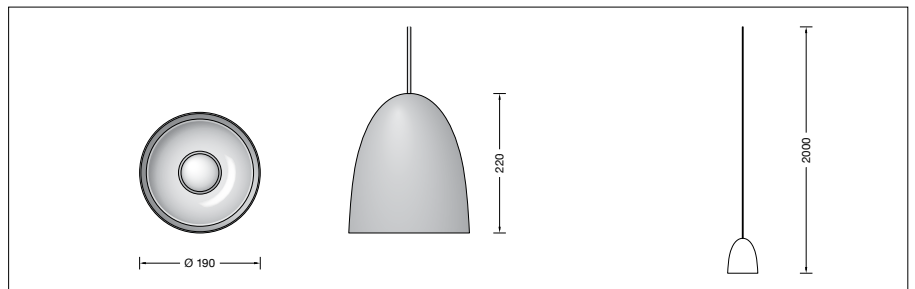

Pendelleuchte »STUDIO LINE«
Leuchtengehäuse aus Aluminium,
Oberfläche Farbe samtschwarz
Innenfarbton aluminium matt
Leitungspendel ·
Mantelleitung schwarz 2 x 0,75[□]
Gesamtlänge der Leuchte ca. 2000 mm
Fassung E 27
Schutzklasse II

CE – Konformitätszeichen
Gewicht: 1,1 kg
Leuchte ohne Baldachin,
zum Anschluss an eine zusätzlich erforderliche
BEGA Installationskomponente (Ergänzungsteil)

Leuchtmittel

Leuchte mit Schraubsockel E 27
Lampenleistung max. 60 W
Dieses Produkt enthält eine Lichtquelle der
Energieeffizienzklasse E

Mitgeliefertes Leuchtmittel
BEGA LED-Lampe **13592**
LED 12 W · 1400 lm · 3000 K
dimmbar

Leuchtenbetriebswirkungsgrad: 50.4 %

Ausführliche technische und lichttechnische
Daten zu den Leuchtmitteln entnehmen Sie
bitte den Datenblättern auf unserer Website.

Ergänzungsteile

BEGA Installationskomponenten
Oberfläche samtschwarz

Je nach gewünschter Installationsart stehen
folgende Installationskomponenten passend für
diese BEGA Systempendelleuchte zur Verfügung:

Für gerade Decken aller Art:

13 222 Aufbaubaldachin (Typ A)
230 V

Für gerade und geneigte Decken
Neigung von 0 - 40°:

13 258 Aufbaubaldachin (Typ B)
230 V

13 260 Einbaubaldachin (Typ C)
230 V

Für Aufbau- und Einbau-Stromschienensysteme
3-Phasen Eurostandard-Plus® :

13 217 Stromschienenadapter (Typ D)
230 V

Zu den Ergänzungsteilen gibt es eine
gesonderte Gebrauchsanweisung.

Lichttechnik

Leuchtendaten für das Lichttechnische
Berechnungsprogramm DIALux für
Außenbeleuchtung, Straßenbeleuchtung und
Innenbeleuchtung, sowie Leuchtendaten im
EULUMDAT- und im IES-Format finden Sie auf
der BEGA Website unter www.bega.com.

Bestellnummer 50 950.2

Innenfarbton wahlweise

- aluminium matt
- messing matt
- kupfer matt

Kennziffer **.2**
Kennziffer **.4**
Kennziffer **.6**