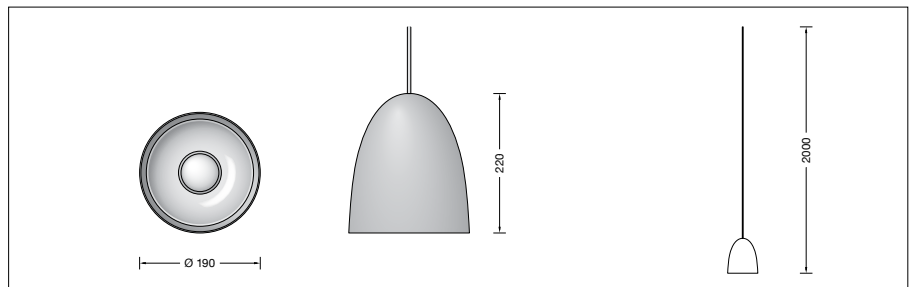

Produktbeschreibung

Pendelleuchte »STUDIO LINE«
Leuchtengehäuse aus Aluminium,
Oberfläche Farbe samtschwarz
Innenfarbton kupfer matt
Leitungspendel ·
Mantelleitung schwarz 2 x 0,75[□]
Gesamtlänge der Leuchte ca. 2000 mm
Fassung E 27
Schutzklasse II

CE – Konformitätszeichen
Gewicht: 1,1 kg
Leuchte ohne Baldachin,
zum Anschluss an eine zusätzlich erforderliche
BEGA Installationskomponente (Ergänzungsteil)

Leuchtmittel

Leuchte mit Schraubsockel E 27
Lampenleistung max. 60 W
Dieses Produkt enthält eine Lichtquelle der
Energieeffizienzklasse E

Mitgeliefertes Leuchtmittel
BEGA LED-Lampe **13592**
LED 12 W · 1400 lm · 3000 K
dimmbar

Leuchtenbetriebswirkungsgrad: 38.7 %

Ausführliche technische und lichttechnische
Daten zu den Leuchtmitteln entnehmen Sie
bitte den Datenblättern auf unserer Website.

Ergänzungsteile

BEGA Installationskomponenten
Oberfläche samtschwarz

Je nach gewünschter Installationsart stehen
folgende Installationskomponenten passend für
diese BEGA Systempendelleuchte zur Verfügung:

Für gerade Decken aller Art:

13 222 Aufbaubaldachin (Typ A)
230 V

Für gerade und geneigte Decken
Neigung von 0 - 40°:

13 258 Aufbaubaldachin (Typ B)
230 V

13 260 Einbaubaldachin (Typ C)
230 V

Für Aufbau- und Einbau-Stromschienensysteme
3-Phasen Eurostandard-Plus® :

13 217 Stromschienenadapter (Typ D)
230 V

Zu den Ergänzungsteilen gibt es eine
gesonderte Gebrauchsanweisung.

Lichttechnik

Leuchtendaten für das Lichttechnische
Berechnungsprogramm DIALux für
Außenbeleuchtung, Straßenbeleuchtung und
Innenbeleuchtung, sowie Leuchtendaten im
EULUMDAT- und im IES-Format finden Sie auf
der BEGA Website unter www.bega.com.

Bestellnummer 50 950.6

Innenfarbton wahlweise

- aluminium matt
- messing matt
- kupfer matt

Kennziffer **.2**
Kennziffer **.4**
Kennziffer **.6**