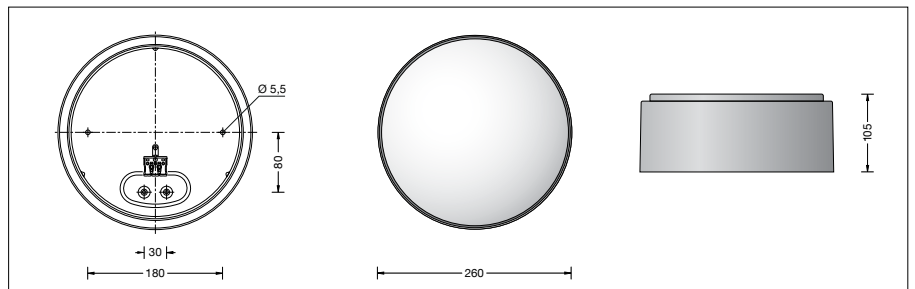

Produktbeschreibung

Deckenleuchte »STUDIO LINE«
Leuchtgehäuse aus Aluminium,
Oberfläche Farbe samtschwarz
Innenfarbton weiß
Leuchtenarmatur aus Metall,
Oberfläche Farbe samtschwarz
Schlagfeste Abdeckung aus Kunststoff, weiß,
mit Bajonettverschluss
2 Befestigungsbohrungen $\varnothing$ 5,5 mm
Abstand 180 mm
2 Leitungseinführungen zur Durchverdrahtung
der Netzanschlussleitung bis $\varnothing$ 10,5 mm
max. $3 \times 1,5$ □
Anschlussklemme 2,5 □
Schutzleiteranschluss
LED-Netzteil
220-240 V ~ 50-60 Hz
BEGA Thermal Switch®
Temporäre thermische Abschaltung zum
Schutz temperaturempfindlicher Bauteile
Schutzklasse I
Schlagfestigkeit IK10
Schutz gegen mechanische
Schläge < 20 Joule
– Sicherheitszeichen
– Konformitätszeichen
Gewicht: 1,6 kg
Dieses Produkt enthält Lichtquellen der
Energieeffizienzklasse(n) D

Einschaltstrom

Einschaltstrom: 1,7 A / 40 μ s
Maximale Anzahl Leuchten dieser Bauart
je Leitungsschutzschalter:
B10A: 50 Leuchten
B16A: 80 Leuchten
C10A: 50 Leuchten
C16A: 80 Leuchten

Leuchtmittel

Modul-Anschlussleistung 11,6 W
Leuchten-Anschlussleistung 15,5 W
Bemessungstemperatur $t_a = 25$ °C
Umgebungstemperatur $t_{a,max} = 45$ °C

51 012.1 K3

Farbtemperatur 3000 K
Farbwiedergabeindex CRI > 90
Modul-Lichtstrom 1725 lm
Leuchten-Lichtstrom 1124 lm
Leuchten-Lichtausbeute 72,5 lm / W

Lebensdauer · Umgebungstemperatur

Bemessungstemperatur $t_a = 25$ °C
LED-Netzteil: > 50.000 h
LED-Modul: 131.000 h (L 80 B 50)
50.000 h (L 90 B 50)

Umgebungstemperatur max. $t_a = 45$ °C (100 %)

LED-Netzteil: 50.000 h
LED-Modul: 41.000 h (L 80 B 50)
50.000 h (L 70 B 50)

Lichttechnik

Leuchtendaten für das Lichttechnische
Berechnungsprogramm DIALux für
Außenbeleuchtung, Straßenbeleuchtung und
Innenbeleuchtung, sowie Leuchtendaten im
EULUMDAT- und im IES-Format finden Sie auf
der BEGA Website unter www.bega.com.

Bestellnummer 51 012.1

Innenfarbton wahlweise

- weiß
- aluminium matt
- messing matt
- kupfer matt

Kennziffer **.1**
Kennziffer **.2**
Kennziffer **.4**
Kennziffer **.6**