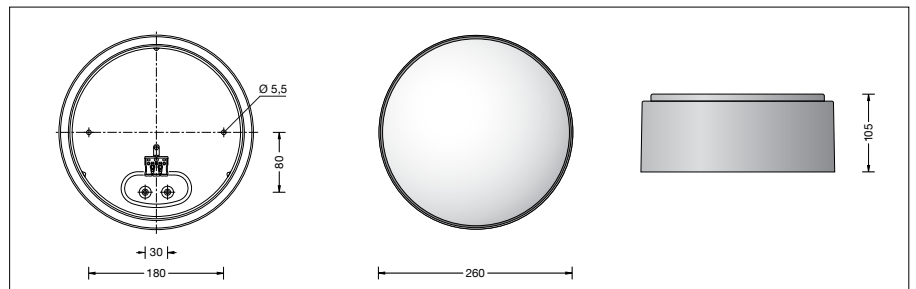

Produktbeschreibung

Deckenleuchte »STUDIO LINE«
Leuchtgehäuse aus Aluminium,
Oberfläche Farbe samtschwarz
Innenfarbton aluminium matt
Leuchtenarmatur aus Metall,
Oberfläche Farbe samtschwarz
Schlagfeste Abdeckung aus Kunststoff, weiß,
mit Bajonettverschluss
2 Befestigungsbohrungen $\varnothing$ 5,5 mm
Abstand 180 mm
2 Leitungseinführungen zur Durchverdrahtung
der Netzanschlussleitung bis $\varnothing$ 10,5 mm
max. $3 \times 1,5$ □
Anschlussklemme 2,5 □
Schutzleiteranschluss
LED-Netzteil
220-240 V ~ 50-60 Hz
BEGA Thermal Switch®
Temporäre thermische Abschaltung zum
Schutz temperaturempfindlicher Bauteile
Schutzklasse I
Schlagfestigkeit IK10
Schutz gegen mechanische
Schläge < 20 Joule
– Sicherheitszeichen
CE – Konformitätszeichen
Gewicht: 1,6 kg
Dieses Produkt enthält Lichtquellen der
Energieeffizienzklasse(n) D

Einschaltstrom

Einschaltstrom: 1,7 A / 40 μ s
Maximale Anzahl Leuchten dieser Bauart
je Leitungsschutzschalter:
B10A: 50 Leuchten
B16A: 80 Leuchten
C10A: 50 Leuchten
C16A: 80 Leuchten

Leuchtmittel

Modul-Anschlussleistung 11,6 W
Leuchten-Anschlussleistung 15,5 W
Bemessungstemperatur $t_a = 25$ °C
Umgebungstemperatur $t_{a,max} = 45$ °C

51 012.2 K3

Farbtemperatur 3000 K
Farbwiedergabeindex CRI > 90
Modul-Lichtstrom 1725 lm
Leuchten-Lichtstrom 1026 lm
Leuchten-Lichtausbeute 66,2 lm/W

Lebensdauer · Umgebungstemperatur

Bemessungstemperatur $t_a = 25$ °C
LED-Netzteil: > 50.000 h
LED-Modul: 131.000 h (L 80 B 50)
50.000 h (L 90 B 50)

Umgebungstemperatur max. $t_a = 45$ °C (100 %)

LED-Netzteil: 50.000 h
LED-Modul: 41.000 h (L 80 B 50)
50.000 h (L 70 B 50)

Lichttechnik

Leuchtendaten für das Lichttechnische
Berechnungsprogramm DIALux für
Außenbeleuchtung, Straßenbeleuchtung und
Innenbeleuchtung, sowie Leuchtendaten im
EULUMDAT- und im IES-Format finden Sie auf
der BEGA Website unter www.bega.com.

Bestellnummer 51 012.2

Innenfarbton wahlweise

- weiß
- aluminium matt
- messing matt
- kupfer matt

Kennziffer **.1**
Kennziffer **.2**
Kennziffer **.4**
Kennziffer **.6**