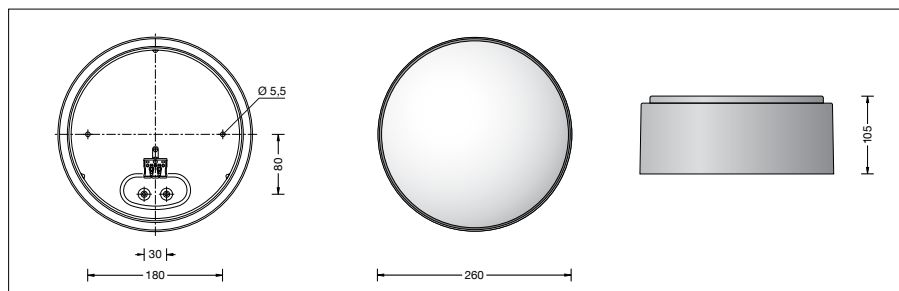

Produktbeschreibung

Deckenleuchte »STUDIO LINE«
Leuchtgehäuse aus Aluminium,
Oberfläche Farbe samtschwarz
Innenfarbton messing matt
Leuchtenarmatur aus Metall,
Oberfläche Farbe samtschwarz
Schlagfeste Abdeckung aus Kunststoff, weiß,
mit Bajonettverschluss
2 Befestigungsbohrungen $\varnothing$ 5,5 mm
Abstand 180 mm
2 Leitungseinführungen zur Durchverdrahtung
der Netzanschlussleitung bis $\varnothing$ 10,5 mm
max. $3 \times 1,5$ □
Anschlussklemme 2,5 □
Schutzleiteranschluss
LED-Netzteil
220-240 V ~ 50-60 Hz
BEGA Thermal Switch®
Temporäre thermische Abschaltung zum
Schutz temperaturempfindlicher Bauteile
Schutzklasse I
Schlagfestigkeit IK10
Schutz gegen mechanische
Schläge < 20 Joule
– Sicherheitszeichen
– Konformitätszeichen
Gewicht: 1,6 kg
Dieses Produkt enthält Lichtquellen der
Energieeffizienzklasse(n) D

Einschaltstrom

Einschaltstrom: 1,7 A / 40 μ s
Maximale Anzahl Leuchten dieser Bauart
je Leitungsschutzschalter:
B10A: 50 Leuchten
B16A: 80 Leuchten
C10A: 50 Leuchten
C16A: 80 Leuchten

Leuchtmittel

Modul-Anschlussleistung 11,6 W
Leuchten-Anschlussleistung 15,5 W
Bemessungstemperatur $t_a = 25$ °C
Umgebungstemperatur $t_{a,max} = 45$ °C

51 012.4 K3

Farbtemperatur 3000 K
Farbwiedergabeindex CRI > 90
Modul-Lichtstrom 1725 lm
Leuchten-Lichtstrom 961 lm
Leuchten-Lichtausbeute 62 lm/W

Lebensdauer · Umgebungstemperatur

Bemessungstemperatur $t_a = 25$ °C
LED-Netzteil: > 50.000 h
LED-Modul: 131.000 h (L 80 B 50)
50.000 h (L 90 B 50)

Umgebungstemperatur max. $t_a = 45$ °C (100 %)

LED-Netzteil: 50.000 h
LED-Modul: 41.000 h (L 80 B 50)
50.000 h (L 70 B 50)

Lichttechnik

Leuchtendaten für das Lichttechnische
Berechnungsprogramm DIALux für
Außenbeleuchtung, Straßenbeleuchtung und
Innenbeleuchtung, sowie Leuchtendaten im
EULUMDAT- und im IES-Format finden Sie auf
der BEGA Website unter www.bega.com.

Bestellnummer 51 012.4

Innenfarbton wahlweise

- weiß
- aluminium matt
- messing matt
- kupfer matt

Kennziffer **.1**
Kennziffer **.2**
Kennziffer **.4**
Kennziffer **.6**