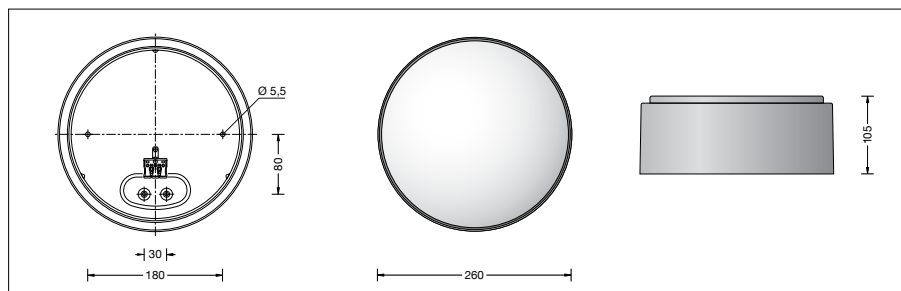

Produktbeschreibung

Deckenleuchte »STUDIO LINE«
Leuchtgehäuse aus Aluminium,
Oberfläche Farbe samtweiß
Innenfarbton weiß
Leuchtenarmatur aus Metall,
Oberfläche Farbe samtweiß
Schlagfeste Abdeckung aus Kunststoff, weiß,
mit Bajonettverschluss
2 Befestigungsbohrungen $\varnothing$ 5,5 mm
Abstand 180 mm
2 Leitungseinführungen zur Durchverdrahtung
der Netzanschlussleitung bis $\varnothing$ 10,5 mm
max. $3 \times 1,5$ □
Anschlussklemme 2,5 □
Schutzleiteranschluss
LED-Netzteil
220-240 V ~ 50-60 Hz
BEGA Thermal Switch®
Temporäre thermische Abschaltung zum
Schutz temperaturempfindlicher Bauteile
Schutzklasse I
Schlagfestigkeit IK10
Schutz gegen mechanische
Schläge < 20 Joule
– Sicherheitszeichen
– Konformitätszeichen
Gewicht: 1,6 kg
Dieses Produkt enthält Lichtquellen der
Energieeffizienzklasse(n) D

Einschaltstrom

Einschaltstrom: 1,7 A / 40 μ s
Maximale Anzahl Leuchten dieser Bauart
je Leitungsschutzschalter:
B 10 A: 50 Leuchten
B 16 A: 80 Leuchten
C 10 A: 50 Leuchten
C 16 A: 80 Leuchten

Leuchtmittel

Modul-Anschlussleistung 11,6 W
Leuchten-Anschlussleistung 15,5 W
Bemessungstemperatur $t_a = 25$ °C
Umgebungstemperatur $t_{a,max} = 45$ °C

51 017.1 K3

Farbtemperatur 3000 K
Farbwiedergabeindex CRI > 90
Modul-Lichtstrom 1725 lm
Leuchten-Lichtstrom 1124 lm
Leuchten-Lichtausbeute 72,5 lm/W

Lebensdauer · Umgebungstemperatur

Bemessungstemperatur $t_a = 25$ °C
LED-Netzteil: > 50.000 h
LED-Modul: 131.000 h (L 80 B 50)
50.000 h (L 90 B 50)

Umgebungstemperatur max. $t_a = 45$ °C (100 %)

LED-Netzteil: 50.000 h
LED-Modul: 41.000 h (L 80 B 50)
50.000 h (L 70 B 50)

Lichttechnik

Leuchtendaten für das Lichttechnische
Berechnungsprogramm DIALux für
Außenbeleuchtung, Straßenbeleuchtung und
Innenbeleuchtung, sowie Leuchtendaten im
EULUMDAT- und im IES-Format finden Sie auf
der BEGA Website unter www.bega.com.

Bestellnummer 51 017.1

Innenfarbton wahlweise

- weiß
- aluminium matt
- messing matt
- kupfer matt

Kennziffer **.1**
Kennziffer **.2**
Kennziffer **.4**
Kennziffer **.6**