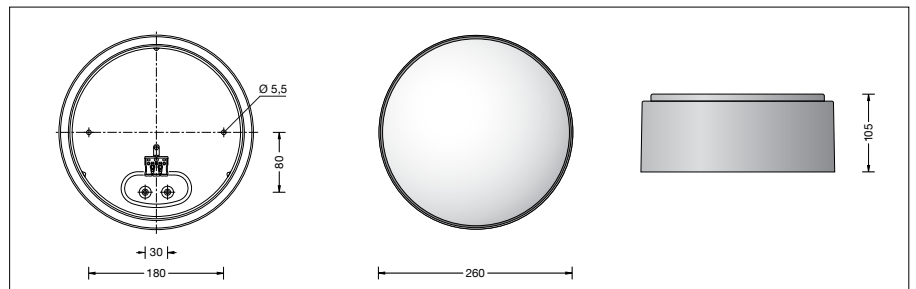

Produktbeschreibung

Deckenleuchte »STUDIO LINE«
Leuchtgehäuse aus Aluminium,
Oberfläche Farbe samtweiß
Innenfarbton messing matt
Leuchtenarmatur aus Metall,
Oberfläche Farbe samtweiß
Schlagfeste Abdeckung aus Kunststoff, weiß,
mit Bajonettverschluss
2 Befestigungsbohrungen $\varnothing$ 5,5 mm
Abstand 180 mm
2 Leitungseinführungen zur Durchverdrahtung
der Netzanschlussleitung bis $\varnothing$ 10,5 mm
max. $3 \times 1,5$ □
Anschlussklemme 2,5 □
Schutzleiteranschluss
LED-Netzteil
220-240 V $\sim$ 50-60 Hz
BEGA Thermal Switch®
Temporäre thermische Abschaltung zum
Schutz temperaturempfindlicher Bauteile
Schutzklasse I
Schlagfestigkeit IK10
Schutz gegen mechanische
Schläge < 20 Joule
– Sicherheitszeichen
– Konformitätszeichen
Gewicht: 1,6 kg
Dieses Produkt enthält Lichtquellen der
Energieeffizienzklasse(n) D

Einschaltstrom

Einschaltstrom: 1,7 A / 40 μ s
Maximale Anzahl Leuchten dieser Bauart
je Leitungsschutzschalter:
B10A: 50 Leuchten
B16A: 80 Leuchten
C10A: 50 Leuchten
C16A: 80 Leuchten

Leuchtmittel

Modul-Anschlussleistung 11,6 W
Leuchten-Anschlussleistung 15,5 W
Bemessungstemperatur $t_a = 25$ °C
Umgebungstemperatur $t_{a,max} = 45$ °C

51 017.4 K3

Farbtemperatur 3000 K
Farbwiedergabeindex CRI > 90
Modul-Lichtstrom 1725 lm
Leuchten-Lichtstrom 961 lm
Leuchten-Lichtausbeute 62 lm/W

Lebensdauer · Umgebungstemperatur

Bemessungstemperatur $t_a = 25$ °C
LED-Netzteil: > 50.000 h
LED-Modul: 131.000 h (L 80 B 50)
50.000 h (L 90 B 50)

Umgebungstemperatur max. $t_a = 45$ °C (100 %)

LED-Netzteil: 50.000 h
LED-Modul: 41.000 h (L 80 B 50)
50.000 h (L 70 B 50)

Lichttechnik

Leuchtendaten für das Lichttechnische
Berechnungsprogramm DIALux für
Außenbeleuchtung, Straßenbeleuchtung und
Innenbeleuchtung, sowie Leuchtendaten im
EULUMDAT- und im IES-Format finden Sie auf
der BEGA Website unter www.bega.com.

Bestellnummer 51 017.4

Innenfarbton wahlweise

- weiß
- aluminium matt
- messing matt
- kupfer matt

Kennziffer **.1**
Kennziffer **.2**
Kennziffer **.4**
Kennziffer **.6**